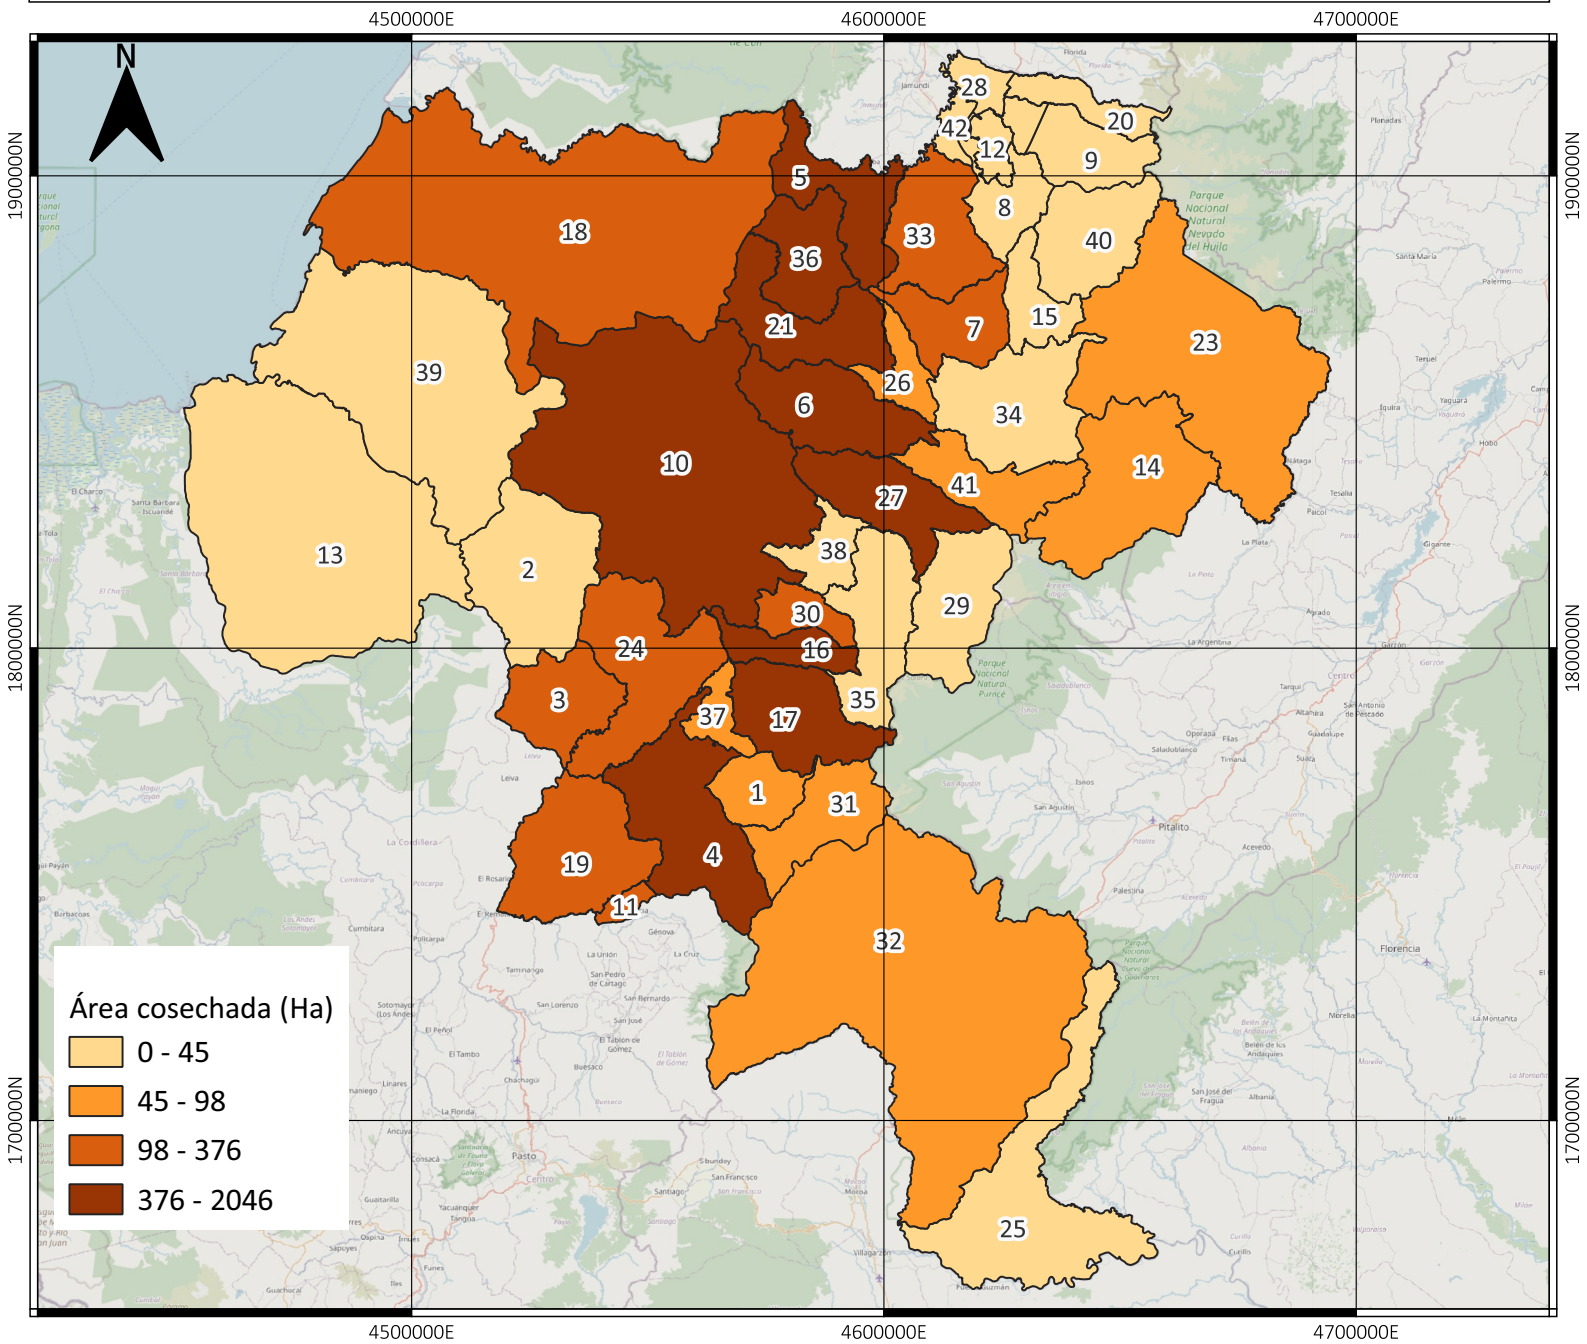

ÁREA COSECHADA DE CAÑA PANELERA EN CAUCA - COLOMBIA (HECTÁREAS) 2023

No	Municipio	11	Florencia	22	Padilla	33	Santander De Quilichao
1	Almaguer	12	Guachené	23	Páez	34	Silvia
2	Argelia	13	Guapi	24	Patía	35	Sotará
3	Balboa	14	Inzá	25	Piamonte	36	Suárez
4	Bolívar	15	Jambaló	26	Piendamó Tunia	37	Sucre
5	Buenos Aires	16	La Sierra	27	Popayán	38	Timbío
6	Cajibío	17	La Vega	28	Puerto Tejada	39	Timbiquí
7	Caldono	18	López	29	Puracé	40	Toribío
8	Caloto	19	Mercaderes	30	Rosas	41	Totoró
9	Corinto	20	Miranda	31	San Sebastián	42	Villa Rica
10	El Tambo	21	Morales	32	Santa Rosa		

INFORMACIÓN DE REFERENCIA:

Sistema coordinado: MAGNA SIRAS CTM12

ESRI: 103599

Datum: MAGNA