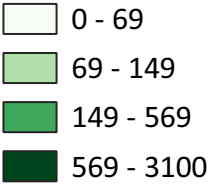

ÁREA SEMBRADA DE CAÑA PANELERA EN CAUCA - COLOMBIA (HECTÁREAS) 2023

Área sembrada (Ha)

No	Municipio	11	Florencia	22	Padilla	33	Santander De Quilichao
1	Almaguer	12	Guachené	23	Páez	34	Silvia
2	Argelia	13	Guapi	24	Patía	35	Sotará
3	Balboa	14	Inzá	25	Piamonte	36	Suárez
4	Bolívar	15	Jambaló	26	Piendamó Tunia	37	Sucre
5	Buenos Aires	16	La Sierra	27	Popayán	38	Timbío
6	Cajibío	17	La Vega	28	Puerto Tejada	39	Timbiquí
7	Caldono	18	López	29	Puracé	40	Toribío
8	Caloto	19	Mercaderes	30	Rosas	41	Totoró
9	Corinto	20	Miranda	31	San Sebastián	42	Villa Rica
10	El Tambo	21	Morales	32	Santa Rosa		