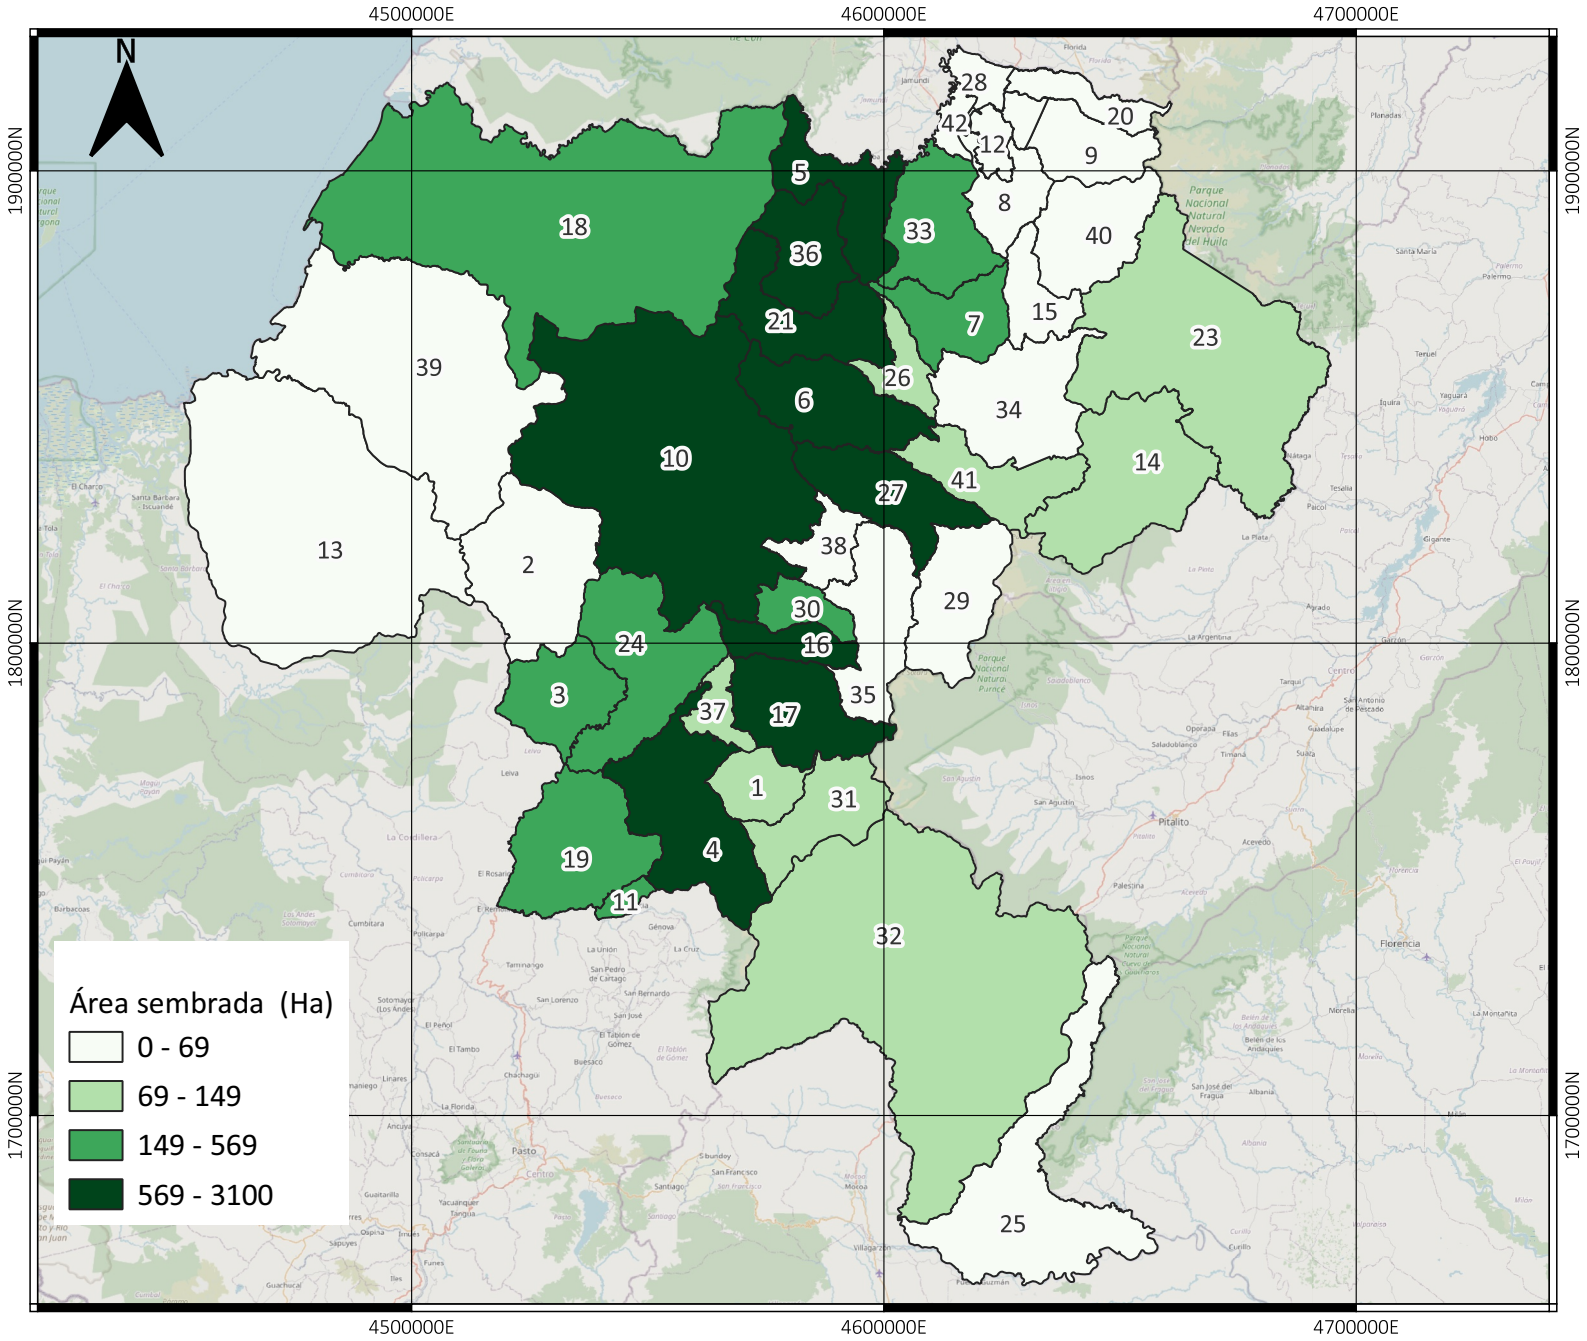

ÁREA SEMBRADA DE CAÑA PANELERA EN CAUCA - COLOMBIA (HECTÁREAS) 2023

Área sembrada (Ha)

No	Municipio	11	Florencia	22	Padilla	33	Santander De Quilichao
1	Almaguer	12	Guachené	23	Páez	34	Silvia
2	Argelia	13	Guapi	24	Patía	35	Sotará
3	Balboa	14	Inzá	25	Piamonte	36	Suárez
4	Bolívar	15	Jambaló	26	Piendamó Tunia	37	Sucre
5	Buenos Aires	16	La Sierra	27	Popayán	38	Timbío
6	Cajibío	17	La Vega	28	Puerto Tejada	39	Timbiquí
7	Caldono	18	López	29	Puracé	40	Toribío
8	Caloto	19	Mercaderes	30	Rosas	41	Totoró
9	Corinto	20	Miranda	31	San Sebastián	42	Villa Rica
10	El Tambo	21	Morales	32	Santa Rosa		

INFORMACIÓN DE REFERENCIA:

Sistema coordinado: MAGNA SIRAS CTM12

ESRI: 103599

Datum: MAGNA