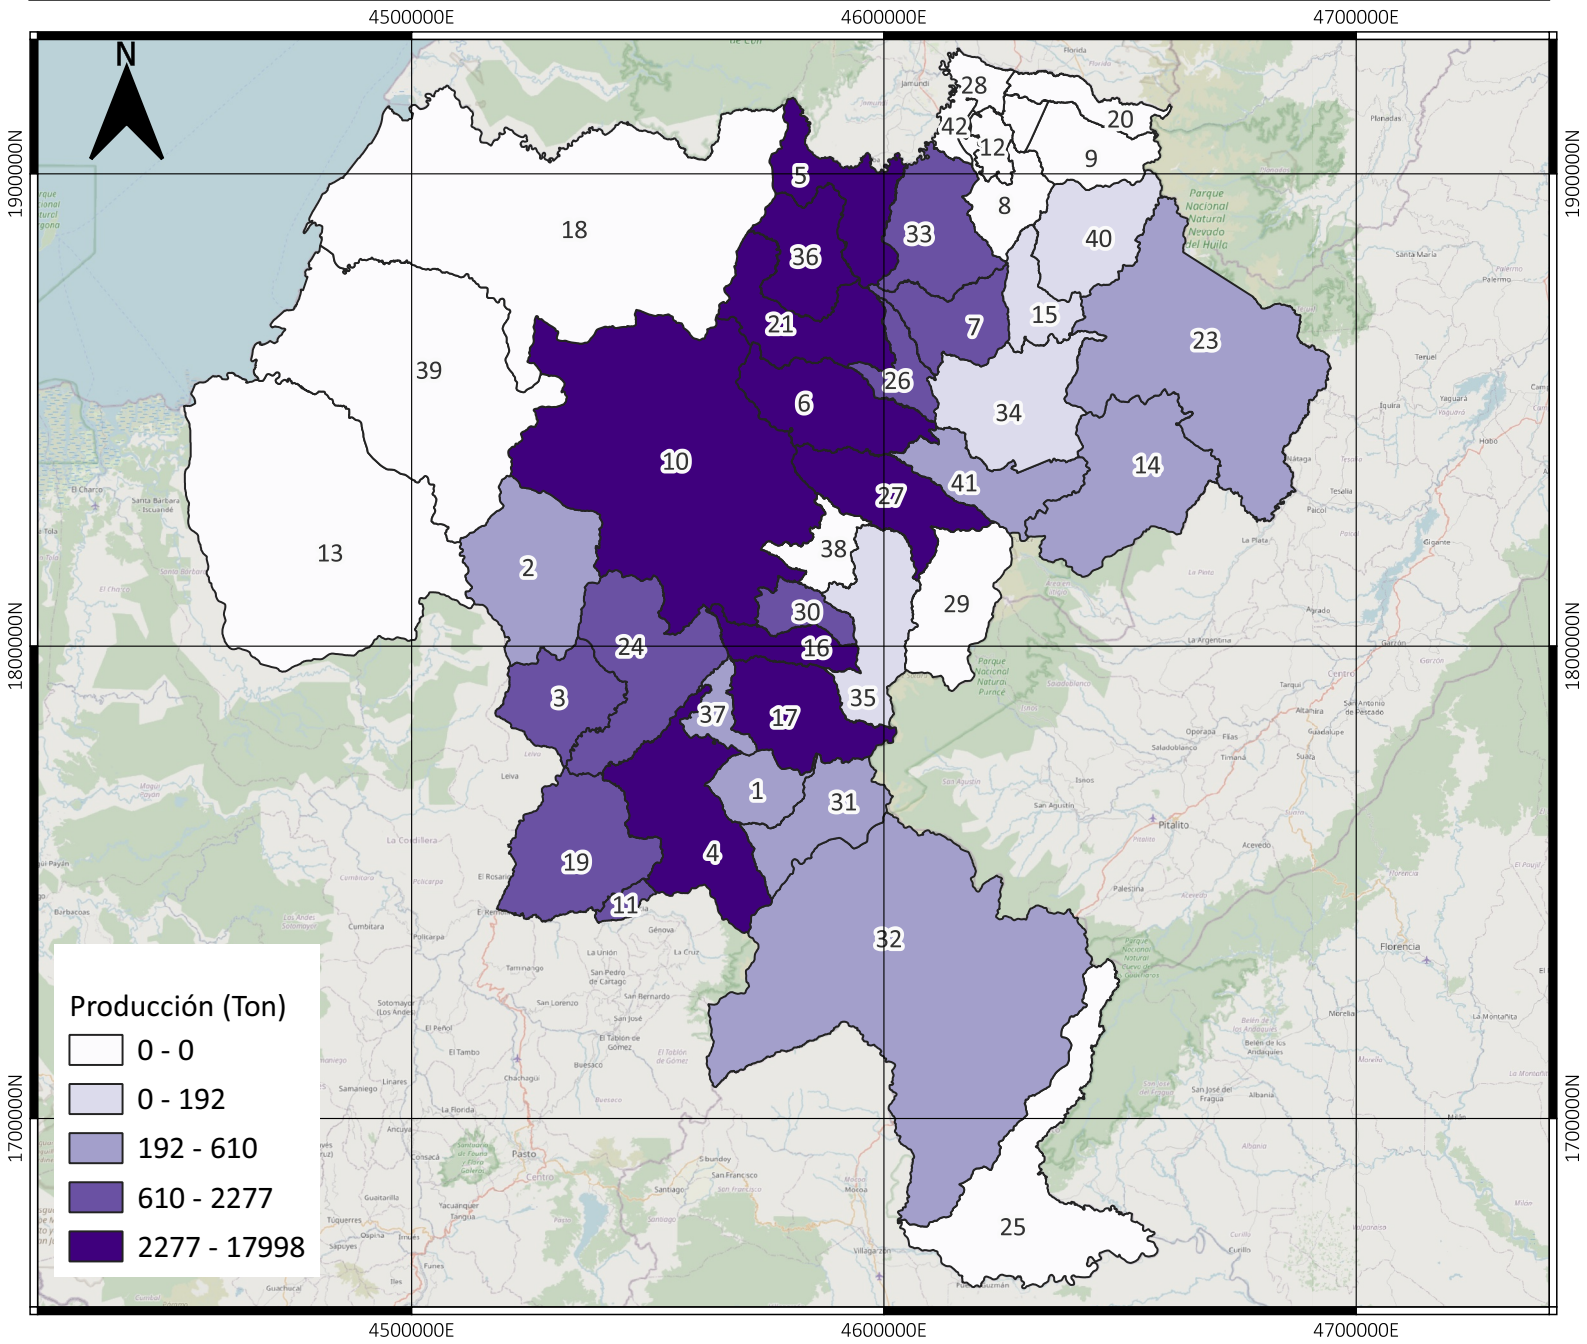

PRODUCCIÓN DE PANELA EN CAUCA - COLOMBIA (TONELADAS) 2023

No	Municipio	11	Florencia	22	Padilla	33	Santander De Quilichao
1	Almaguer	12	Guachené	23	Páez	34	Silvia
2	Argelia	13	Guapi	24	Patía	35	Sotará
3	Balboa	14	Inzá	25	Piamonte	36	Suárez
4	Bolívar	15	Jambaló	26	Piendamó Tunia	37	Sucre
5	Buenos Aires	16	La Sierra	27	Popayán	38	Timbío
6	Cajibío	17	La Vega	28	Puerto Tejada	39	Timbiquí
7	Caldono	18	López	29	Puracé	40	Toribío
8	Caloto	19	Mercaderes	30	Rosas	41	Totoró
9	Corinto	20	Miranda	31	San Sebastián	42	Villa Rica
10	El Tambo	21	Morales	32	Santa Rosa		

INFORMACIÓN DE REFERENCIA:

Sistema coordinado: MAGNA SIRAS CTM12

ESRI: 103599

Datum: MAGNA