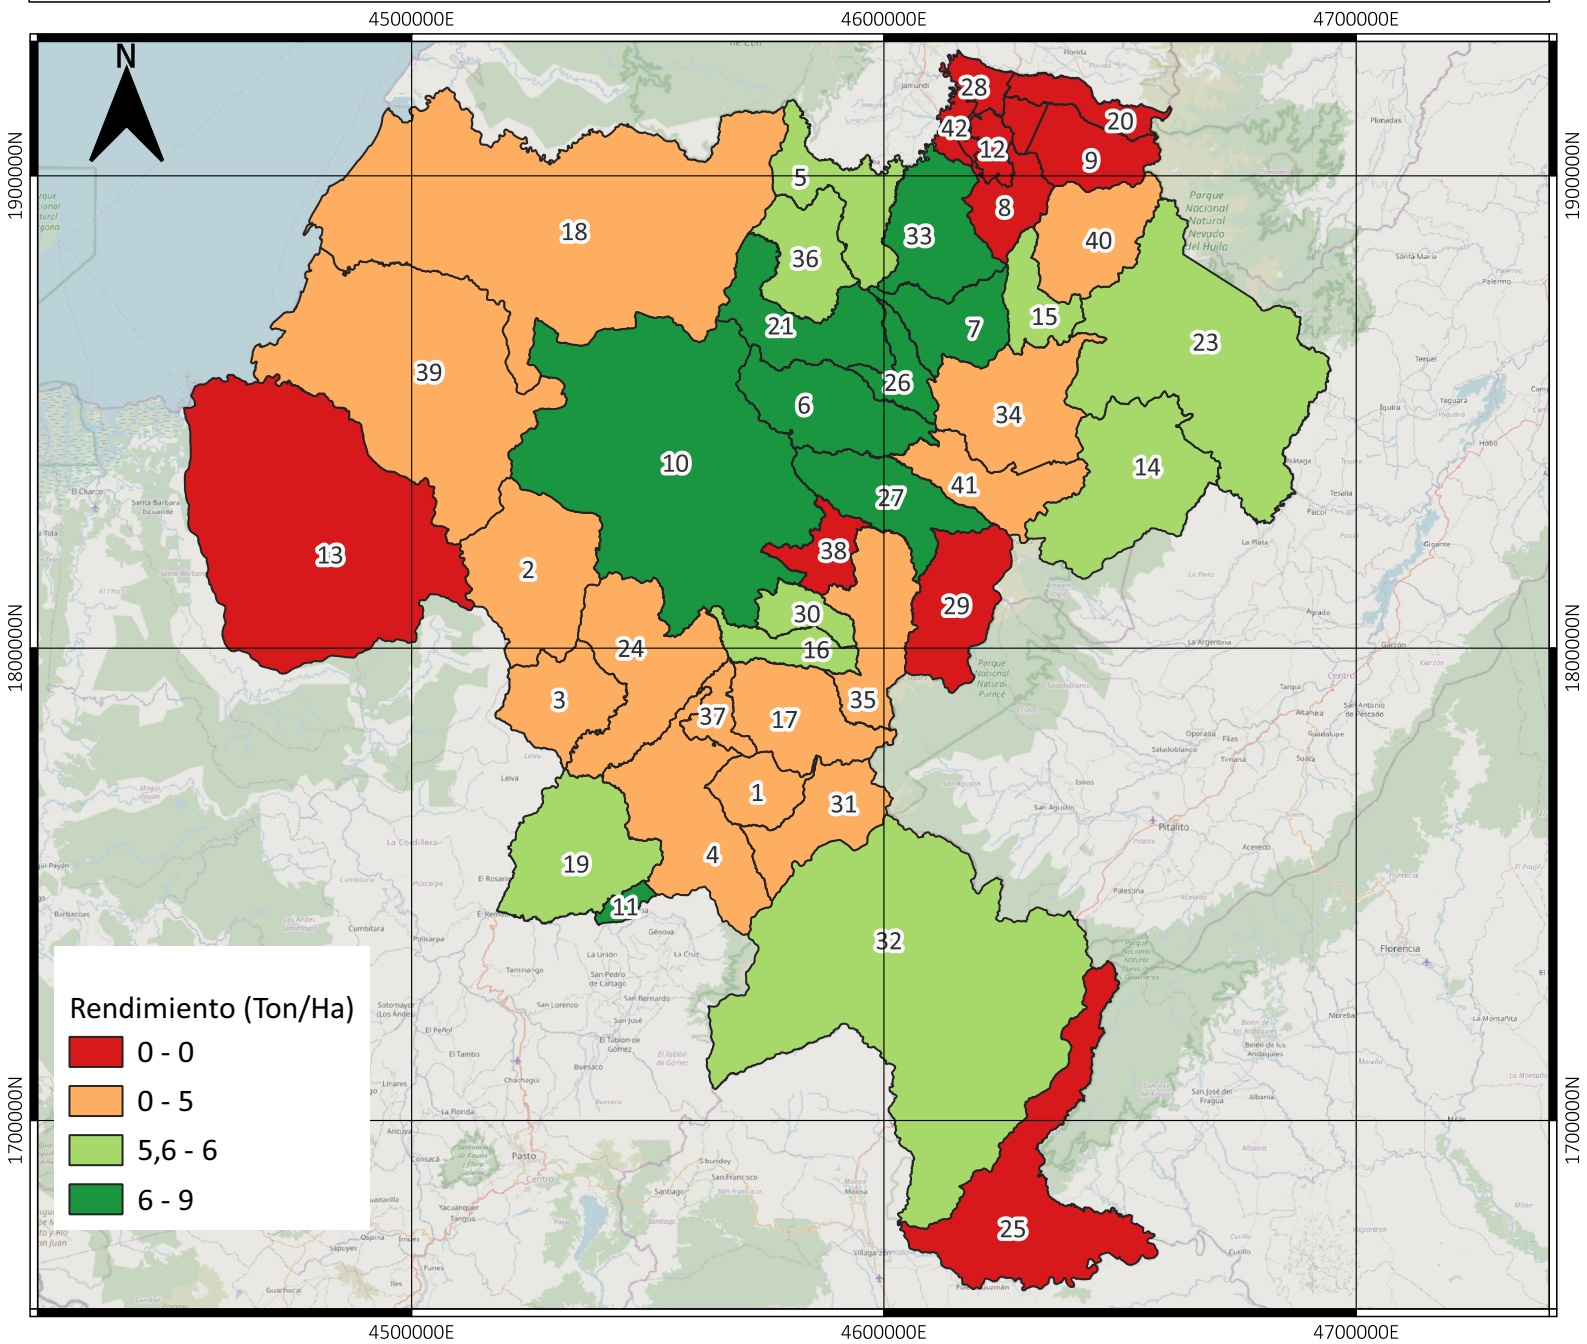

RENDIMIENTO DE PANELA EN CAUCA - COLOMBIA (TONELADAS/HECTÁREAS) 2023

No	Municipio	11	Florencia	22	Padilla	33	Santander De Quilichao
1	Almaguer	12	Guachené	23	Páez	34	Silvia
2	Argelia	13	Guapi	24	Patía	35	Sotará
3	Balboa	14	Inzá	25	Piamonte	36	Suárez
4	Bolívar	15	Jambaló	26	Piendamó Tunia	37	Sucre
5	Buenos Aires	16	La Sierra	27	Popayán	38	Timbío
6	Cajibío	17	La Vega	28	Puerto Tejada	39	Timbiquí
7	Caldono	18	López	29	Puracé	40	Toribío
8	Caloto	19	Mercaderes	30	Rosas	41	Totoró
9	Corinto	20	Miranda	31	San Sebastián	42	Villa Rica
10	El Tambo	21	Morales	32	Santa Rosa		

INFORMACIÓN DE REFERENCIA:
 Sistema coordinado: MAGNA SIRAS CTM12
 ESRI: 103599
 Datum: MAGNA