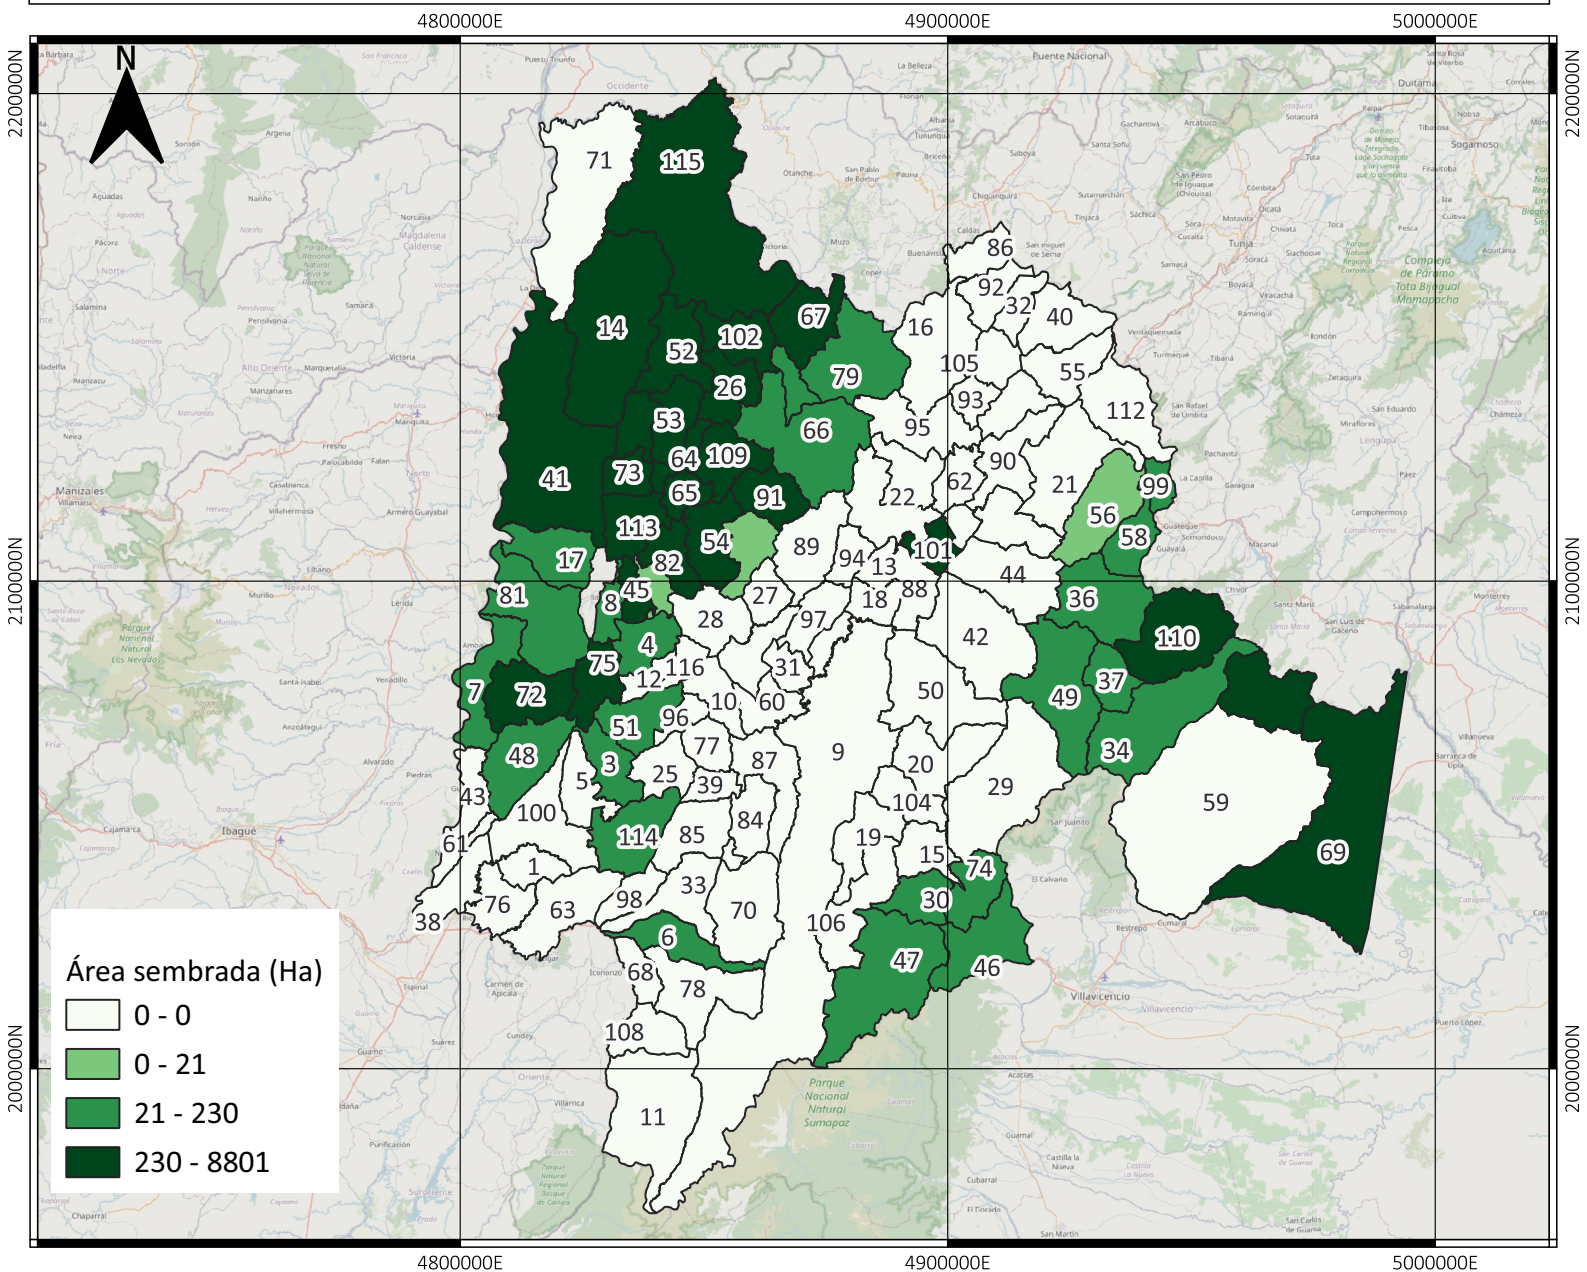

# ÁREA SEMBRADA DE CAÑA PANELERA EN CUNDINAMARCA - COLOMBIA (HECTÁREAS)

## 2023

No	Municipio	Área sembrada (Ha)
1	Agua De Dios	71
2	Albán	14
3	Anapoima	17
4	Anolaima	7
5	Apulo	81
6	Arbeláez	48
7	Beltrán	72
8	Bituima	75
9	Bogotá, D.C.	11
10	Bojacá	1
11	Cabrera	38
12	Cachipay	3
13	Cajicá	113
14	Caparrapí	52
15	Cáqueza	34
16	Carmen De Carupa	36
17	Chaguani	73
18	Chía	37
19	Chipaque	102
20	Choachí	115
21	Chocontá	26
22	Cogua	22
23	Cota	4
24	Cucunubá	8
25	El Colegio	12
26	El Peñón	116
27	El Rosal	10
28	Facatativá	28
29	Fómeque	27
30	Fosca	6
31	Funza	97
32	Fúquene	10
33	Fusagasugá	31
34	Gachalá	5
35	Gachancipá	100
36	Gachetá	76
37	Gama	63
38	Girardot	68
39	Granada	108
40	Guachetá	70
41	Guaduas	41
42	Guasca	19
43	Guataquí	43
44	Guatavita	85
45	Guayabal De Síquima	84
46	Guayabetal	33
47	Gutiérrez	47
48	Jerusalén	78
49	Junín	49
50	La Calera	9
51	La Mesa	5
52	La Palma	106
53	La Peña	78
54	La Vega	10
55	Lenguazaque	109
56	Machetá	6
57	Madrid	101
58	Manta	16
59	Medina	18
60	Mosquera	88
61	Nariño	13
62	Nemocón	20
63	Nilo	15
64	Nimaima	74
65	Nocaima	30
66	Pacho	46
67	Paime	79
68	Pandi	9
69	Paratebueno	69
70	Pasca	29
71	Puerto Salgar	71
72	Pulí	72
73	Quebradanegra	73
74	Quetame	74
75	Quipile	75
76	Ricaurte	86
77	San Antonio Del Tequendama	92
78	San Bernardo	78
79	San Cayetano	79
80	San Francisco	80
81	San Juan De Rioseco	81
82	Sasaima	82
83	Sesquilé	83
84	Sibaté	84
85	Silvania	85
86	Simijaca	86
87	Soacha	87
88	Sopó	88
89	Subachoque	89
90	Suesca	90
91	Supatá	91
92	Susa	92
93	Sutatausa	93
94	Tabio	94
95	Tausa	95
96	Tena	96
97	Tenjo	97
98	Tibacuy	98
99	Tibirita	99
100	Tocaima	100
101	Tocancipá	101
102	Topaipí	102
103	Ubalá	103
104	Ubaque	104
105	Ubaté	105
106	Une	106
107	Útica	107
108	Venecia	108
109	Vergara	109
110	Ubalá	110

**INFORMACIÓN DE REFERENCIA:**  
 Sistema coordinado: MAGNA SIRAS CTM12  
 ESRI: 103599  
 Datum: MAGNA