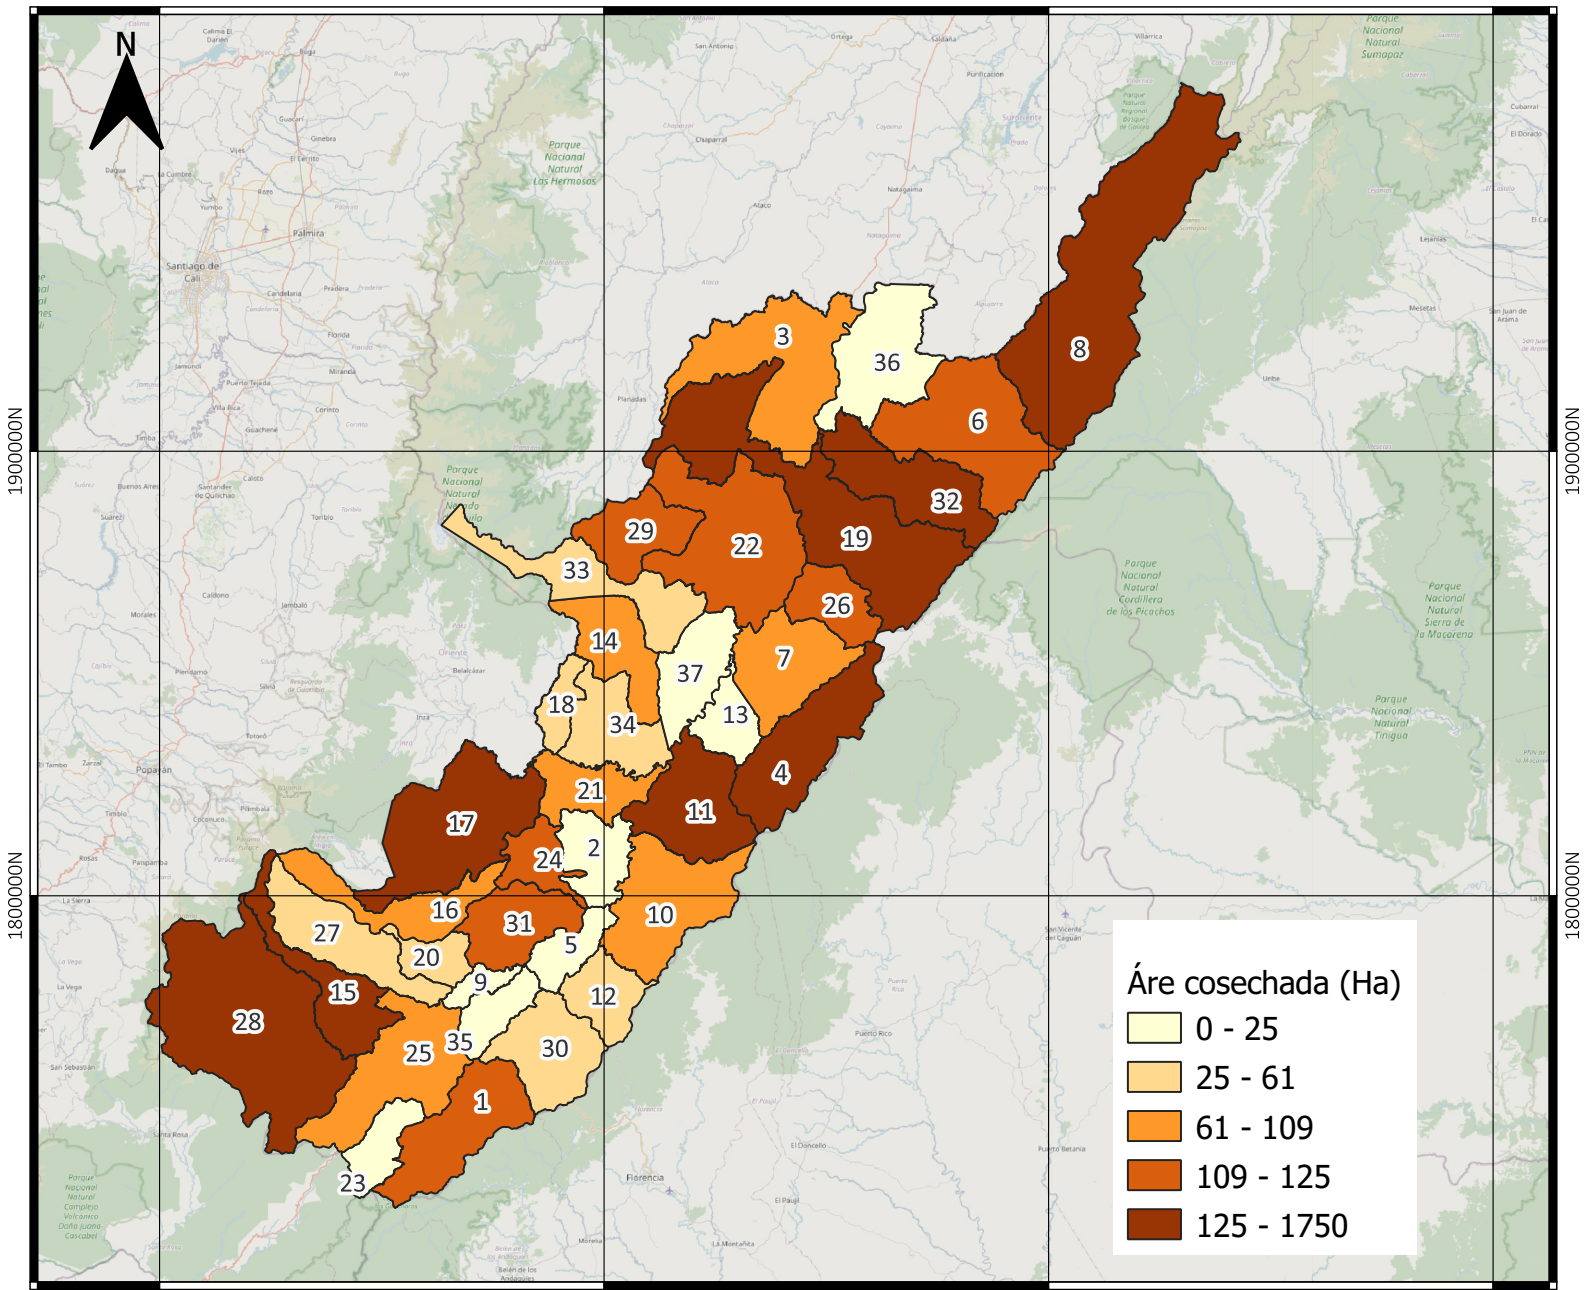

ÁREA COSECHADA EN CAÑA PANELERA EN HUILA - COLOMBIA (HECTÁREAS) 2023

4600000E

4700000E

4800000E

4900000E

4600000E

4700000E

4800000E

4900000E

No	Municipio	9	Elías	18	Nátaga	27	Saladoblanco	36	Villavieja
1	Acevedo	10	Garzón	19	Neiva	28	San Agustín	37	Yaguará
2	Agrado	11	Gigante	20	Oporapa	29	Santa María		
3	Aipe	12	Guadalupe	21	Paicol	30	Suaza		
4	Algeciras	13	Hobo	22	Palermo	31	Tarqui		
5	Altamira	14	Íquira	23	Palestina	32	Tello		
6	Baraya	15	Isnos	24	Pital	33	Teruel		
7	Campoalegre	16	La Argentina	25	Pitalito	34	Tesalia		
8	Colombia	17	La Plata	26	Rivera	35	Timaná		

INFORMACIÓN DE REFERENCIA:

Sistema coordinado: MAGNA SIRAS CTM12

ESRI: 103599

Datum: MAGNA

SIPA
Sistema de información Panelero