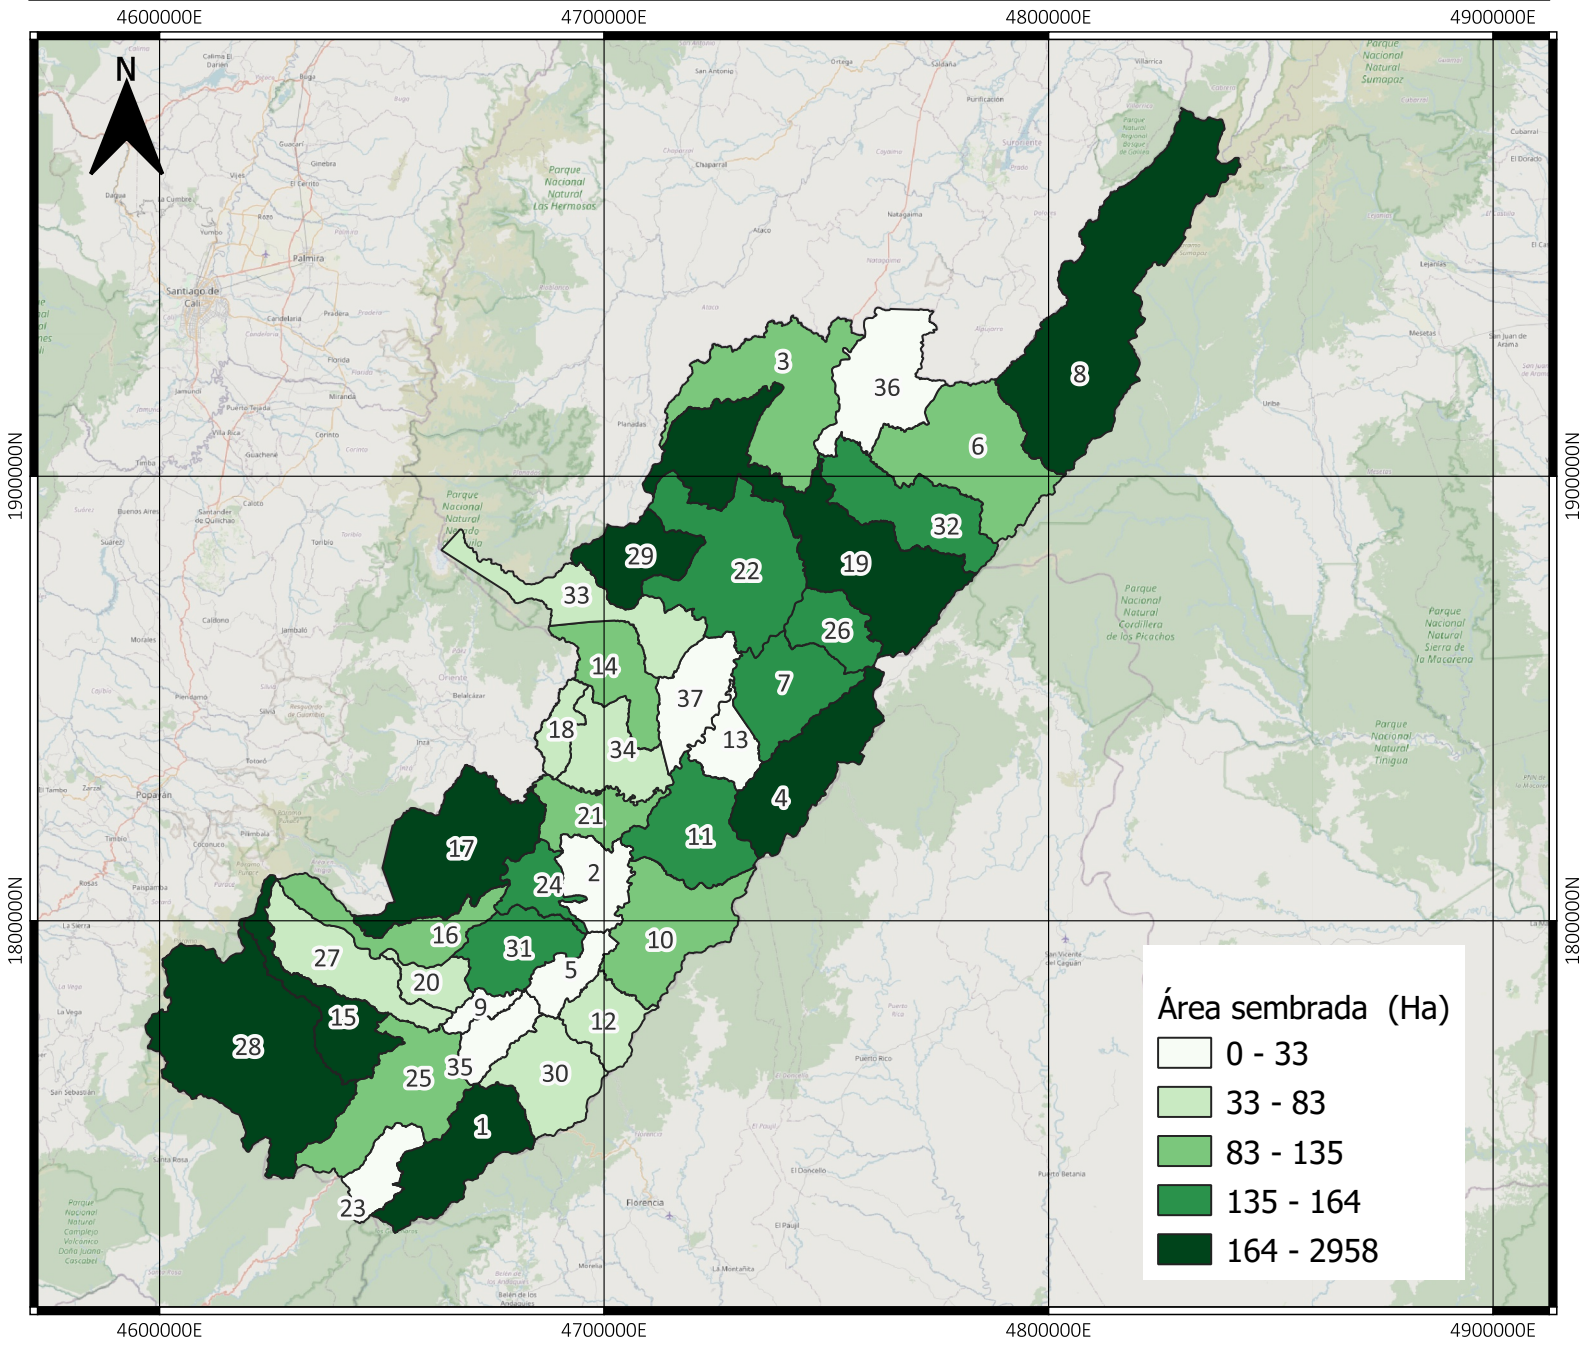

# ÁREA SEMBRADA EN CAÑA PANELERA EN HUILA - COLOMBIA (HECTÁREAS) 2023

No	Municipio	9	Elías	18	Nátaga	27	Saladoblanco	36	Villavieja
1	Acevedo	10	Garzón	19	Neiva	28	San Agustín	37	Yaguará
2	Agrado	11	Gigante	20	Oporapa	29	Santa María		
3	Aipe	12	Guadalupe	21	Paicol	30	Suaza		
4	Algeciras	13	Hobo	22	Palermo	31	Tarqui		
5	Altamira	14	Íquira	23	Palestina	32	Tello		
6	Baraya	15	Isnos	24	Pital	33	Teruel		
7	Campoalegre	16	La Argentina	25	Pitalito	34	Tesalia		
8	Colombia	17	La Plata	26	Rivera	35	Timaná		

**INFORMACIÓN DE REFERENCIA:**  
 Sistema coordinado: MAGNA SIRAS CTM12  
 ESRI: 103599  
 Datum: MAGNA

**SIPA**  
Sistema de información Panelero

FONDO DE FOMENTO  
PANELERO