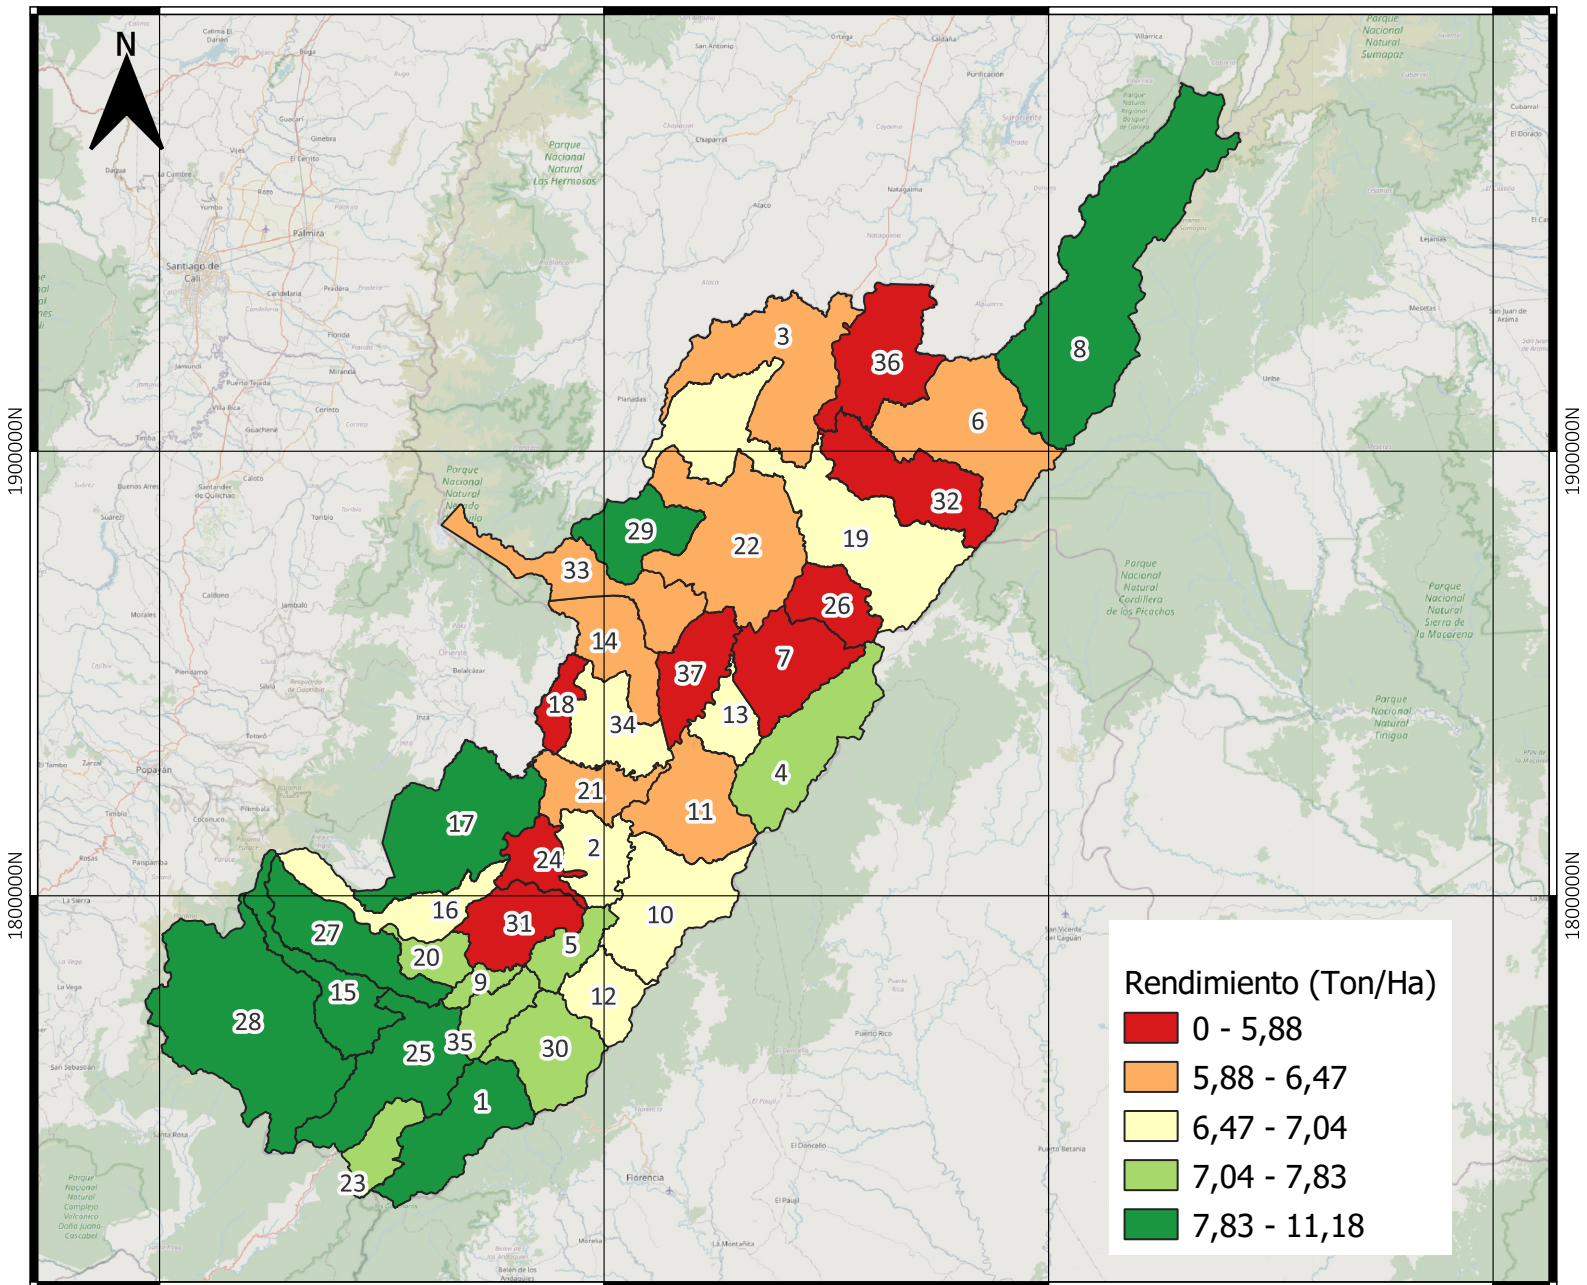

RENDIMIENTO DE PANELA HUILA - COLOMBIA (TONELADAS/HECTÁREAS) 2023

4600000E

4700000E

4800000E

4900000E

4600000E

4700000E

4800000E

4900000E

No	Municipio	9	Elías	18	Nátaga	27	Saladoblanco	36	Villavieja
1	Acevedo	10	Garzón	19	Neiva	28	San Agustín	37	Yaguará
2	Agrado	11	Gigante	20	Oporapa	29	Santa María		
3	Aipe	12	Guadalupe	21	Paicol	30	Suaza		
4	Algeciras	13	Hobo	22	Palermo	31	Tarqui		
5	Altamira	14	Íquira	23	Palestina	32	Tello		
6	Baraya	15	Isnos	24	Pital	33	Teruel		
7	Campoalegre	16	La Argentina	25	Pitalito	34	Tesalia		
8	Colombia	17	La Plata	26	Rivera	35	Timaná		

INFORMACIÓN DE REFERENCIA:

Sistema coordinado: MAGNA SIRAS CTM12

ESRI: 103599

Datum: MAGNA

SIPA
Sistema de información Panelero