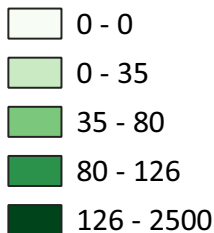

ÁREA SEMBRADA DE CAÑA PANELERA NORTE DE SANTANDER - COLOMBIA (HECTÁREAS)

2023

4900000E

5000000E

5100000E

Área sembrada (Ha)

No	Municipio	No	Municipio	No	Municipio	No	Municipio
1	Ábrego	11	Cucutilla	21	Labateca	31	San Calixto
2	Arboledas	12	Durania	22	Los Patios	32	San Cayetano
3	Bochalema	13	El Carmen	23	Lourdes	33	Santiago
4	Bucarasica	14	El Tarra	24	Mutiscua	34	Sardinata
5	Cáchira	15	El Zulia	25	Ocaña	35	Silos
6	Cácota	16	Gramalote	26	Pamplona	36	Teorama
7	Chinácota	17	Hacarí	27	Pamplonita	37	Tibú
8	Chitagá	18	Herrán	28	Puerto Santander	38	Toledo
9	Convención	19	La Esperanza	29	Ragonvalia	39	Villa Caro
10	Cúcuta	20	La Playa	30	Salazar	40	Villa Del Rosario