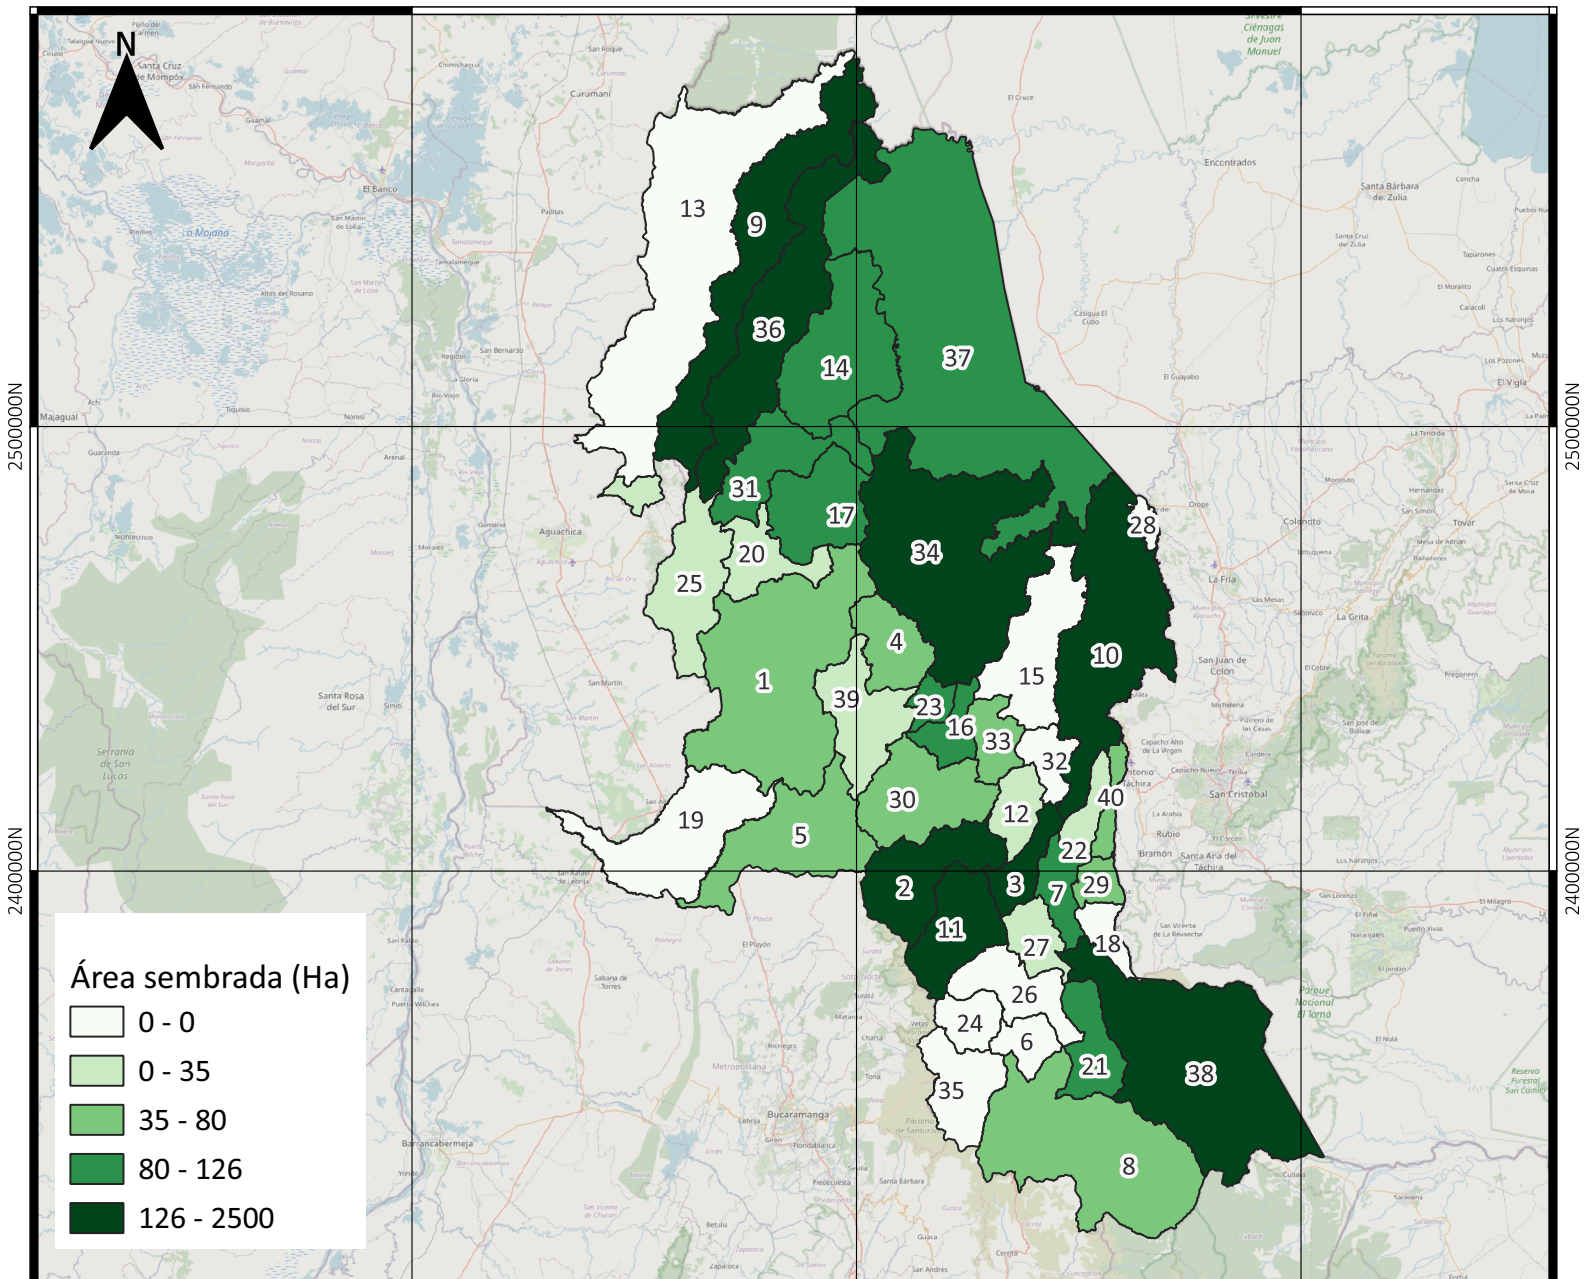

ÁREA SEMBRADA DE CAÑA PANELERA NORTE DE SANTANDER - COLOMBIA (HECTÁREAS)

2023

4900000E

5000000E

5100000E

Área sembrada (Ha)

No	Municipio	No	Municipio	No	Municipio	No	Municipio
1	Ábrego	11	Cucutilla	21	Labateca	31	San Calixto
2	Arboledas	12	Durania	22	Los Patios	32	San Cayetano
3	Bochalema	13	El Carmen	23	Lourdes	33	Santiago
4	Bucarasica	14	El Tarra	24	Mutiscua	34	Sardinata
5	Cáchira	15	El Zulia	25	Ocaña	35	Silos
6	Cácota	16	Gramalote	26	Pamplona	36	Teorama
7	Chinácota	17	Hacarí	27	Pamplonita	37	Tibú
8	Chitagá	18	Herrán	28	Puerto Santander	38	Toledo
9	Convención	19	La Esperanza	29	Ragonvalia	39	Villa Caro
10	Cúcuta	20	La Playa	30	Salazar	40	Villa Del Rosario

INFORMACIÓN DE REFERENCIA:

Sistema coordinado: MAGNA SIRAS CTM12

ESRI: 103599

Datum: MAGNA