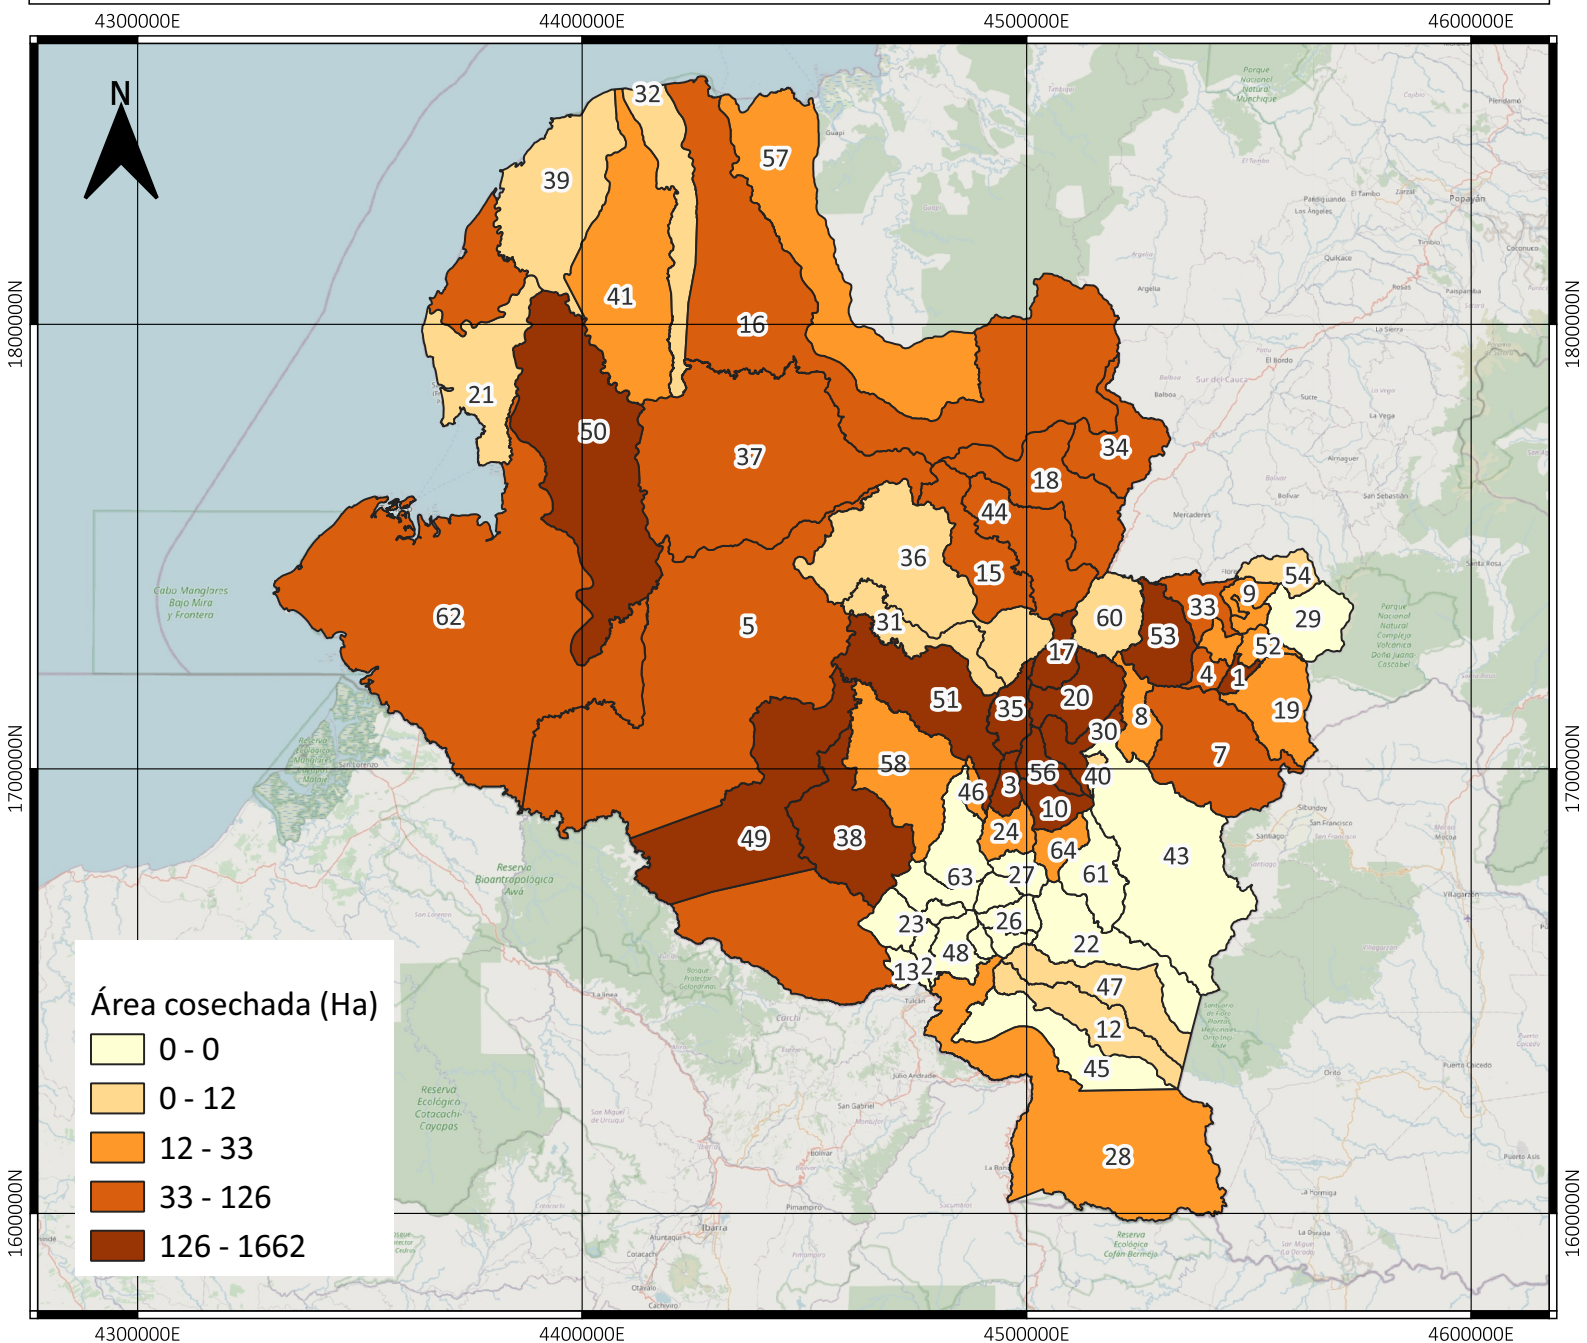

ÁREA COSECHADA DE CAÑA PANELERA EN NARIÑO - COLOMBIA (TONELADAS) 2023

No	Municipio	No	Municipio	No	Municipio	No	Municipio
1	Albán	13	Cuaspud	26	Iles	39	Mosquera
2	Aldana	14	Cumbal	27	Imués	40	Nariño
3	Ancuya	15	Cumbitara	28	Ipiales	41	Olaya Herrera
4	Arboleda	16	El Charco	29	La Cruz	42	Ospina
5	Barbacoas	17	El Peñol	30	La Florida	43	Pasto
6	Belén	18	El Rosario	31	La Llanada	44	Policarpa
7	Buesaco	19	El Tablón	32	La Tola	45	Potosí
8	Chachagüí	20	El Tambo	33	La Unión	46	Providencia
9	Colón	21	Francisco Pizarro	34	Leiva	47	Puerres
10	Consacá	22	Funes	35	Linares	48	Pupiales
11	Contadero	23	Guachucal	36	Los Andes	49	Ricaurte
12	Córdoba	24	Guaitarilla	37	Magüí	50	Roberto Payán
		25	Gualmatán	38	Mallama	51	Samaniego
						52	San Bernardo
						53	San Lorenzo
						54	San Pablo
						55	San Pedro De Cartago
						56	Sandoná
						57	Santa Bárbara
						58	Santa Cruz
						59	Sapuyes
						60	Taminango
						61	Tangua
						62	Tumaco
						63	Túquerres
						64	Yacuanquer

INFORMACIÓN DE REFERENCIA:

Sistema coordinado: MAGNA SIRAS CTM12

ESRI: 103599

Datum: MAGNA