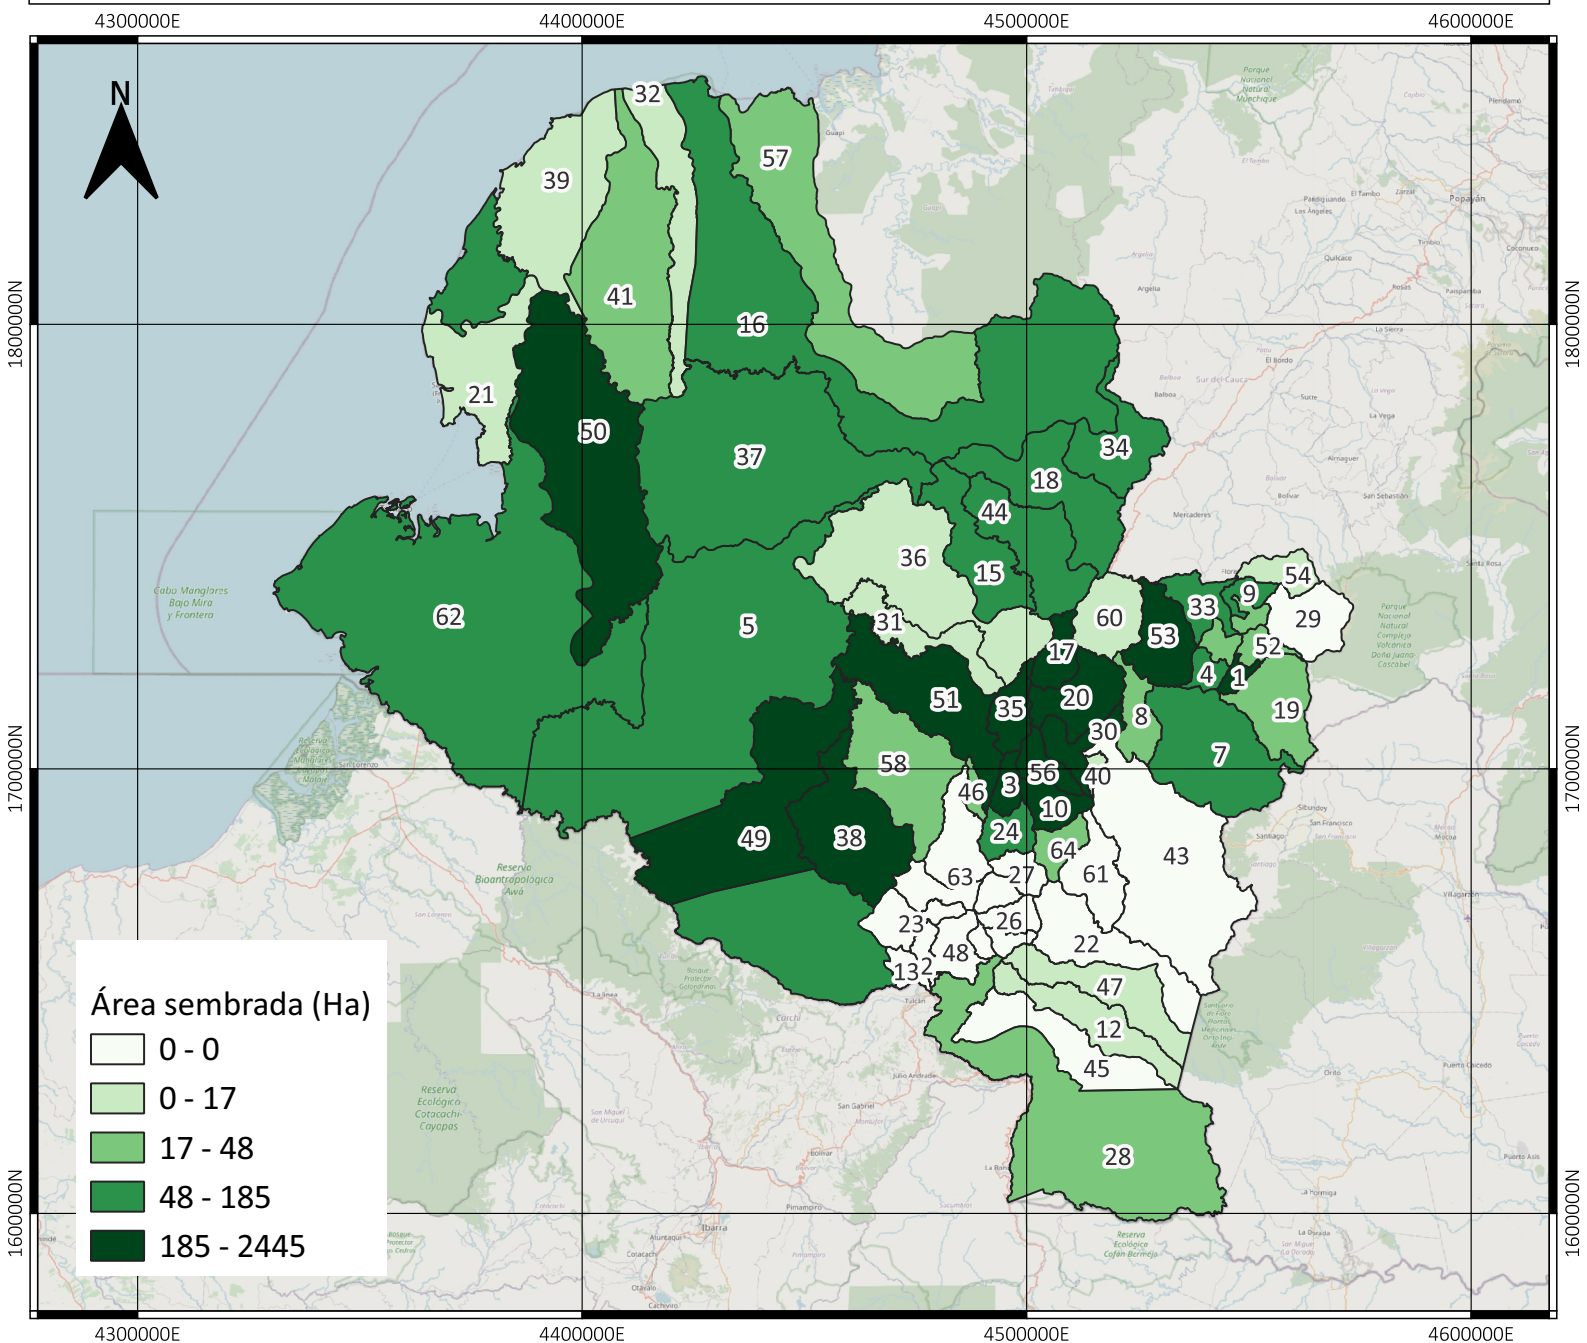

ÁREA SEMBRADA DE CAÑA PANELERA EN NARIÑO - COLOMBIA (TONELADAS) 2023

Área sembrada (Ha)

- 0 - 0
- 0 - 17
- 17 - 48
- 48 - 185
- 185 - 2445

No	Municipio	No	Municipio	No	Municipio	No	Municipio
1	Albán	13	Cuaspud	26	Iles	39	Mosquera
2	Aldana	14	Cumbal	27	Imués	40	Nariño
3	Ancuya	15	Cumbitara	28	Ipiales	41	Olaya Herrera
4	Arboleda	16	El Charco	29	La Cruz	42	Ospina
5	Barbacoas	17	El Peñol	30	La Florida	43	Pasto
6	Belén	18	El Rosario	31	La Llanada	44	Policarpa
7	Buesaco	19	El Tablón	32	La Tola	45	Potosí
8	Chachagüí	20	El Tambo	33	La Unión	46	Providencia
9	Colón	21	Francisco Pizarro	34	Leiva	47	Puerres
10	Consacá	22	Funes	35	Linares	48	Pupiales
11	Contadero	23	Guachucal	36	Los Andes	49	Ricaurte
12	Córdoba	24	Guaitarilla	37	Magüí	50	Roberto Payán
		25	Gualmatán	38	Mallama	51	Samaniego
						52	San Bernardo
						53	San Lorenzo
						54	San Pablo
						55	San Pedro De Cartago
						56	Sandoná
						57	Santa Bárbara
						58	Santa Cruz
						59	Sapuyes
						60	Taminango
						61	Tangua
						62	Tumaco
						63	Túquerres
						64	Yacuanquer

INFORMACIÓN DE REFERENCIA:

Sistema coordinado: MAGNA SIRAS CTM12

ESRI: 103599

Datum: MAGNA