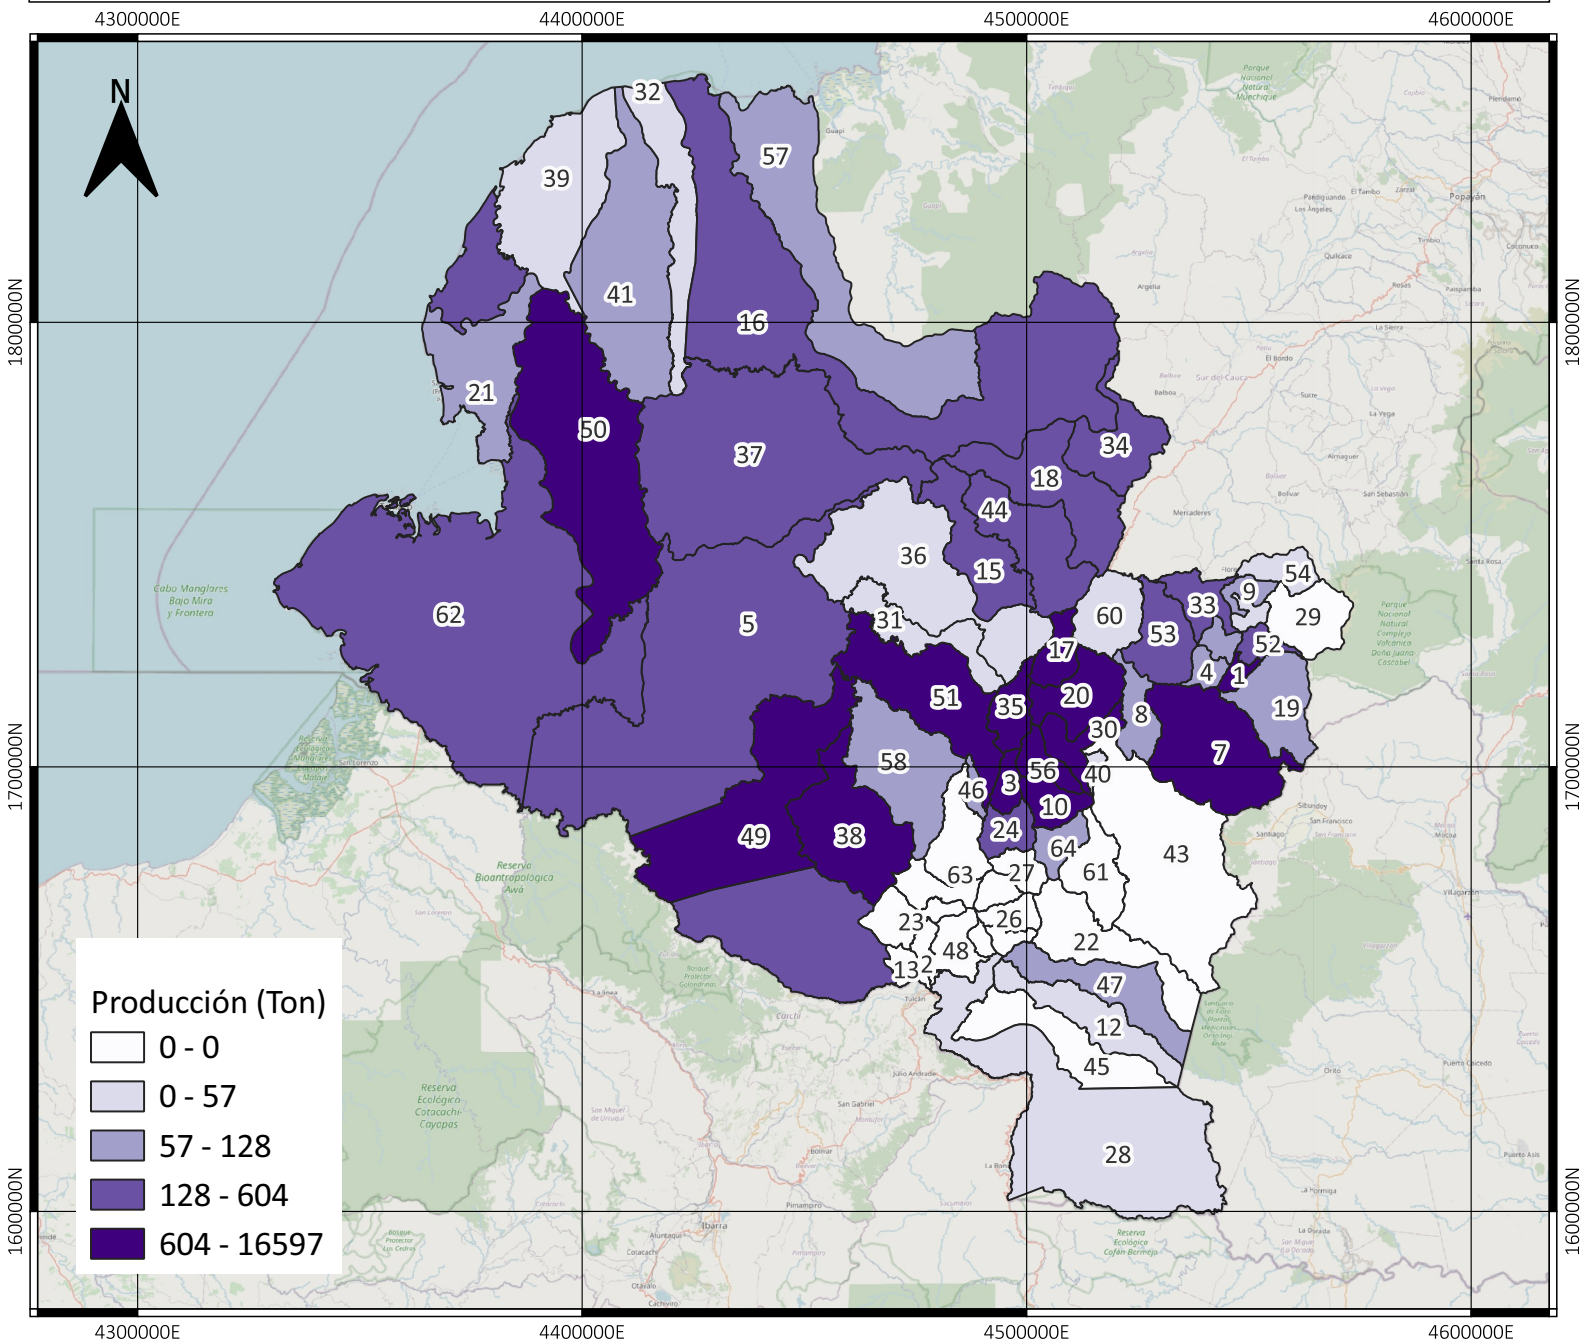

PRODUCCIÓN DE PANELA EN NARIÑO - COLOMBIA (TONELADAS) 2023

No	Municipio	No	Municipio	No	Municipio	No	Municipio
1	Albán	13	Cuaspud	26	Iles	39	Mosquera
2	Aldana	14	Cumbal	27	Imués	40	Nariño
3	Ancuya	15	Cumbitara	28	Ipiales	41	Olaya Herrera
4	Arboleda	16	El Charco	29	La Cruz	42	Ospina
5	Barbacoas	17	El Peñol	30	La Florida	43	Pasto
6	Belén	18	El Rosario	31	La Llanada	44	Policarpa
7	Buesaco	19	El Tablón	32	La Tola	45	Potosí
8	Chachagüí	20	El Tambo	33	La Unión	46	Providencia
9	Colón	21	Francisco Pizarro	34	Leiva	47	Puerres
10	Consacá	22	Funes	35	Linares	48	Pupiales
11	Contadero	23	Guachucal	36	Los Andes	49	Ricaurte
12	Córdoba	24	Guaitarilla	37	Magüí	50	Roberto Payán
		25	Gualmatán	38	Mallama	51	Samaniego
						52	San Bernardo
						53	San Lorenzo
						54	San Pablo
						55	San Pedro De Cartago
						56	Sandoná
						57	Santa Bárbara
						58	Santa Cruz
						59	Sapuyes
						60	Taminango
						61	Tangua
						62	Tumaco
						63	Túquerres
						64	Yacuanquer

INFORMACIÓN DE REFERENCIA:

Sistema coordinado: MAGNA SIRAS CTM12

ESRI: 103599

Datum: MAGNA

SIPA
Sistema de información Panelero