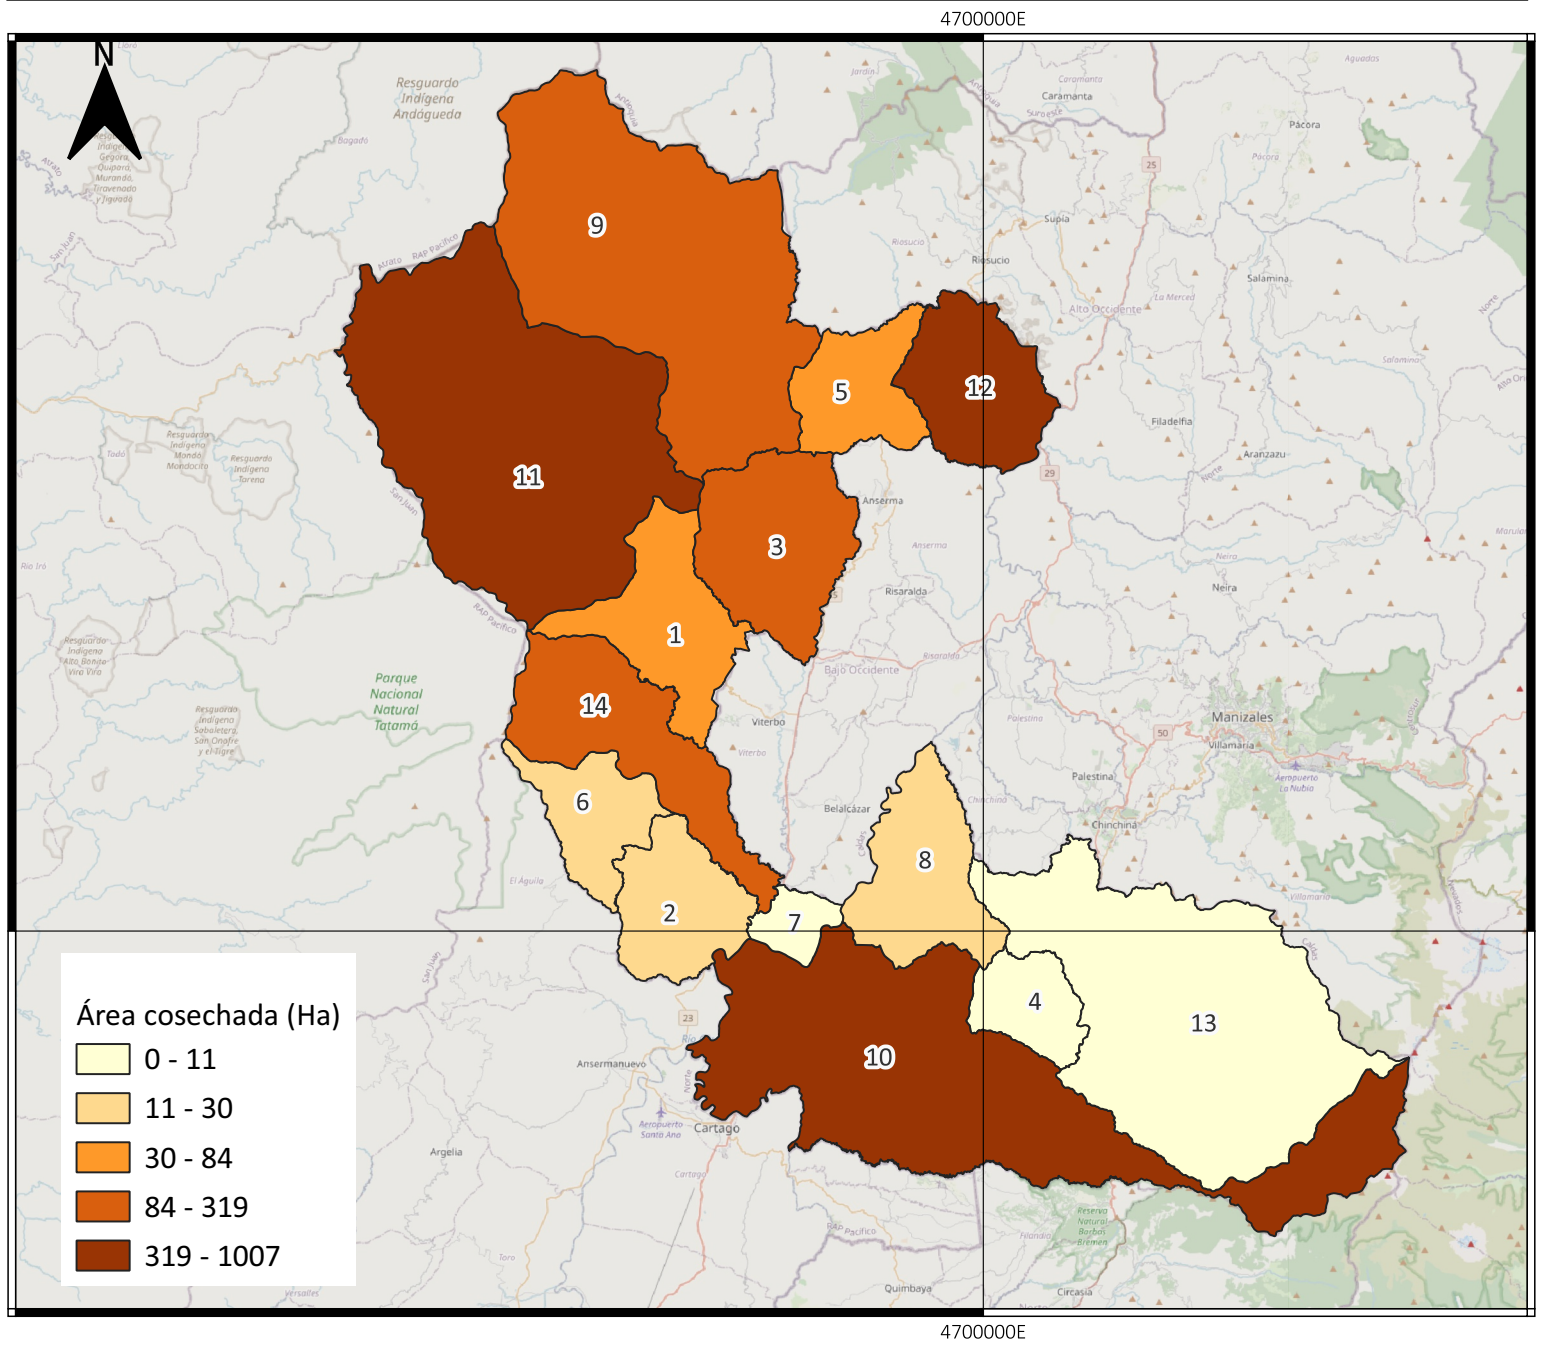

# ÁREA COSECHADA DE CAÑA PANELERA EN RISARALDA - COLOMBIA (HECTÁREAS) 2023

## No Municipio

1	Apía	8	Marsella
2	Balboa	9	Mistrató
3	Belén De Umbría	10	Pereira
4	Dosquebradas	11	Pueblo Rico
5	Guática	12	Quinchía
6	La Celia	13	Santa Rosa De Cabal
7	La Virginia	14	Santuario

### INFORMACIÓN DE REFERENCIA:

Sistema coordinado: MAGNA SIRAS CTM12

ESRI: 103599

Datum: MAGNA

**SIPA**  
Sistema de información Panelero