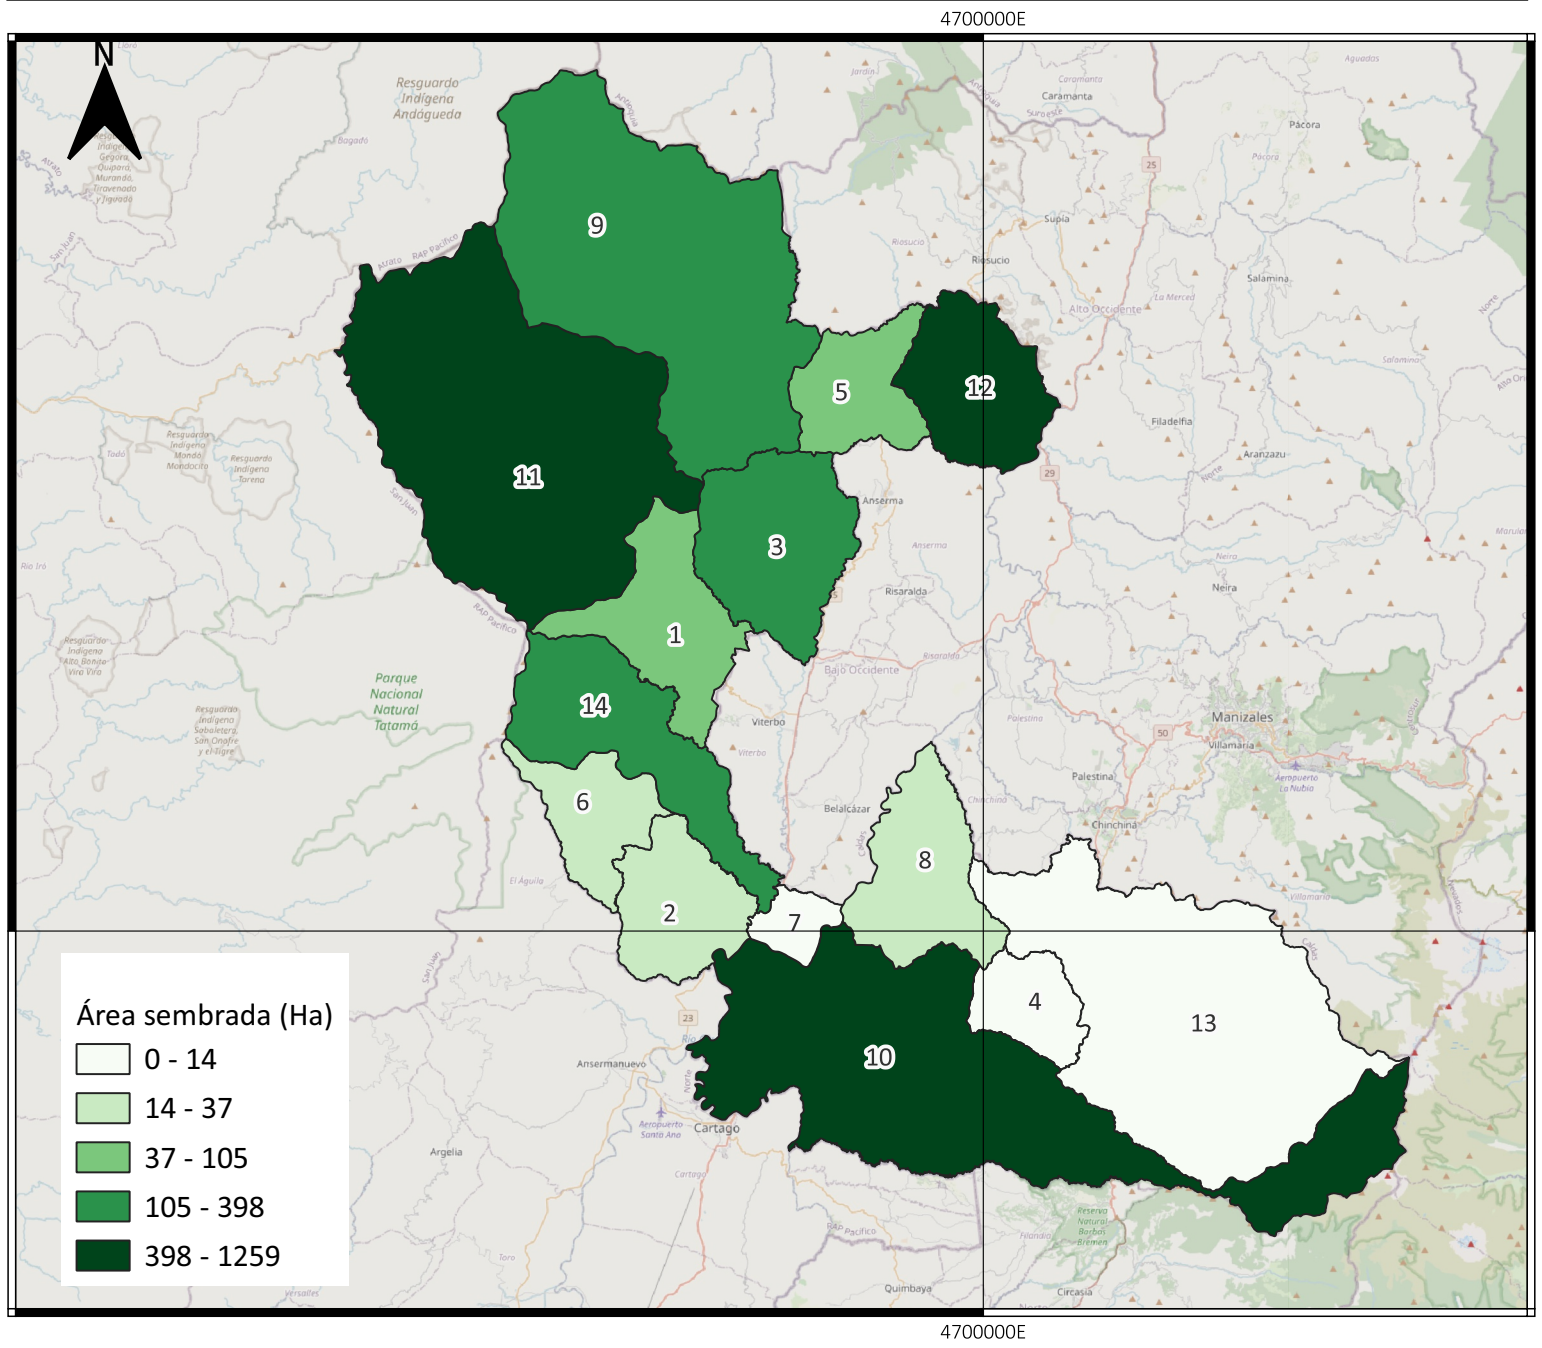

# ÁREA SEMBRADA DE CAÑA PANELERA EN RISARALDA - COLOMBIA (HECTÁREAS) 2023

## No Municipio

1	Apía	8	Marsella
2	Balboa	9	Mistrató
3	Belén De Umbría	10	Pereira
4	Dosquebradas	11	Pueblo Rico
5	Guática	12	Quinchía
6	La Celia	13	Santa Rosa De Cabal
7	La Virginia	14	Santuario

### INFORMACIÓN DE REFERENCIA:

Sistema coordinado: MAGNA SIRAS CTM12

ESRI: 103599

Datum: MAGNA