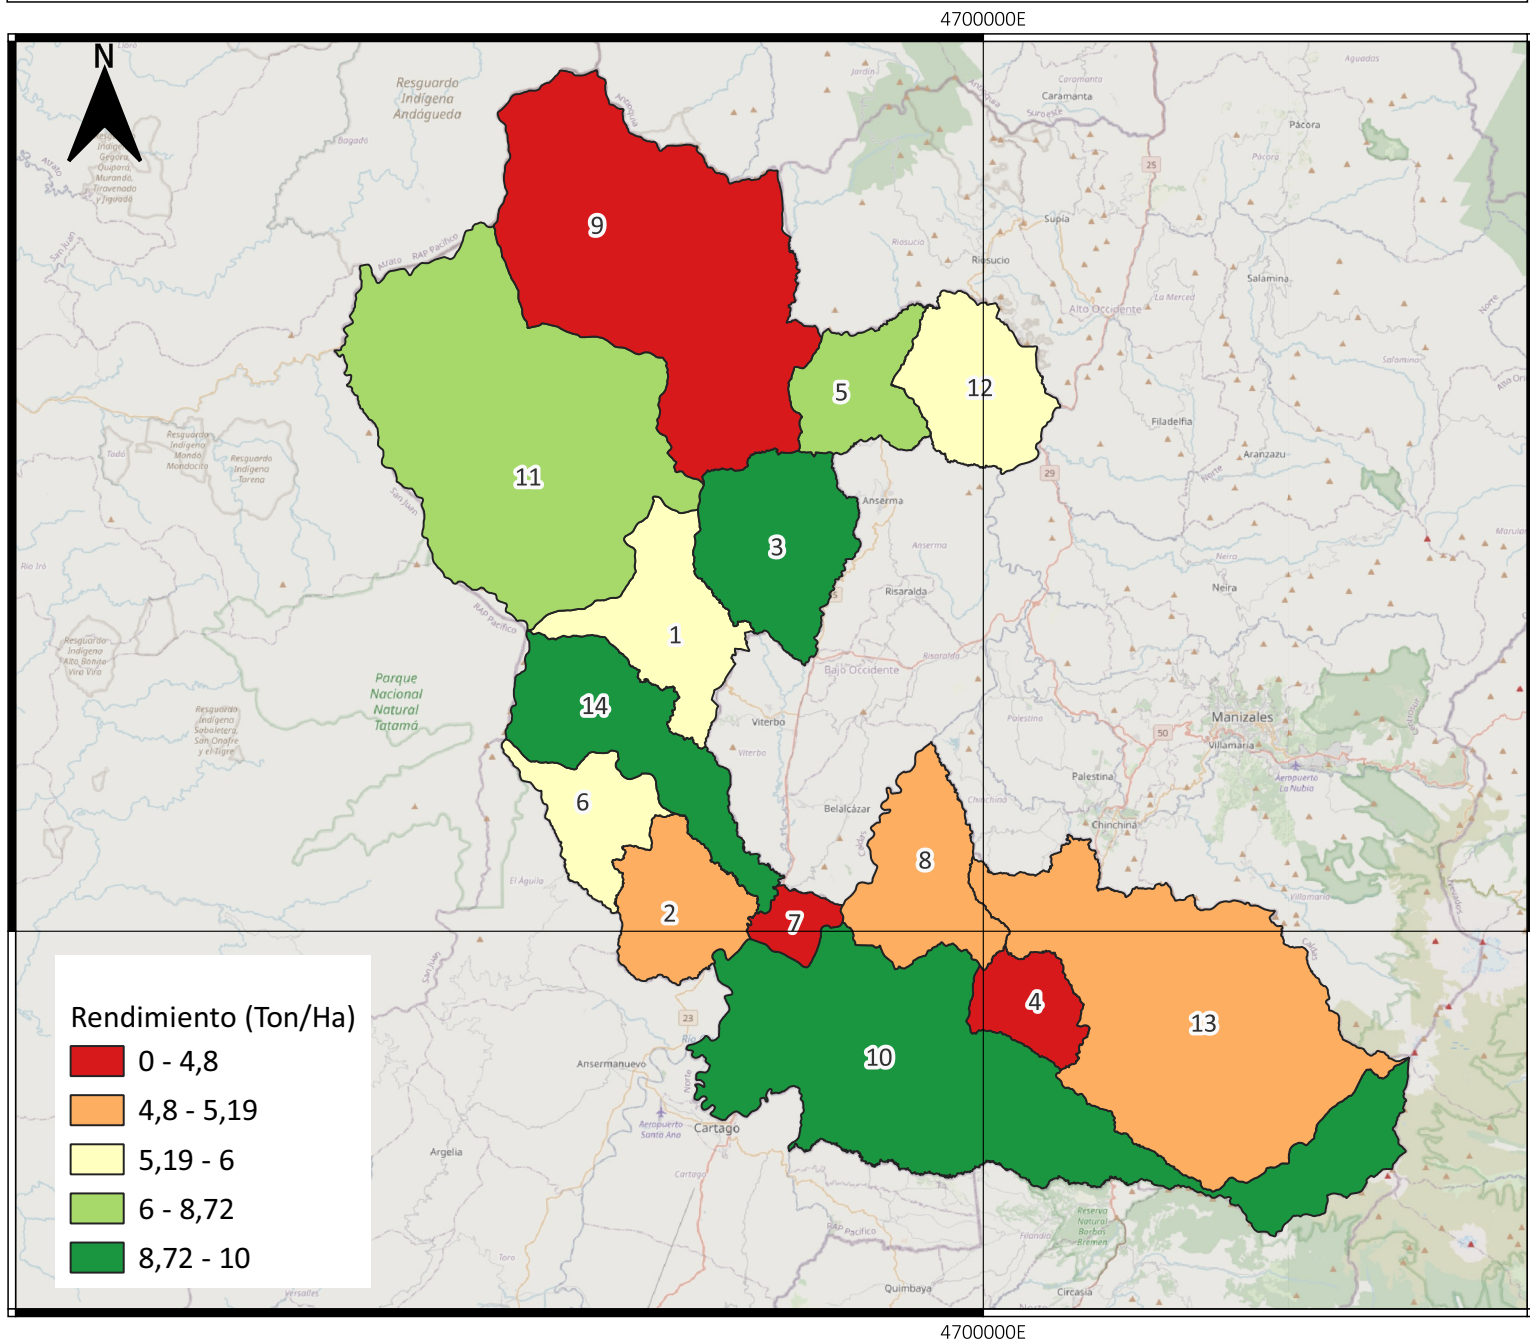

RENDIMIENTO DE PANELA RISARALDA - COLOMBIA (TONELADAS/HECTÁREAS) 2023

No Municipio

1	Apía	8	Marsella
2	Balboa	9	Mistrató
3	Belén De Umbría	10	Pereira
4	Dosquebradas	11	Pueblo Rico
5	Guática	12	Quinchía
6	La Celia	13	Santa Rosa De Cabal
7	La Virginia	14	Santuario

INFORMACIÓN DE REFERENCIA:

Sistema coordinado: MAGNA SIRAS CTM12

ESRI: 103599

Datum: MAGNA